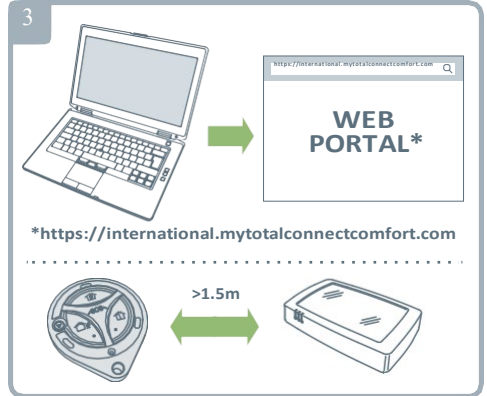

**Set Up / Konfiguration / Installer / Opgericht /
Impostare / Preparar / Perustaa / Opsætning /
Configuração / Inrätta / Στήνω**

**Linking / Verknüpfen / Mise en relation
/ Koppelen / Collegamento / Enlace /
Linkittäminen / Sammenkædning / Vinculação /
Länkande / Σύνδεση**