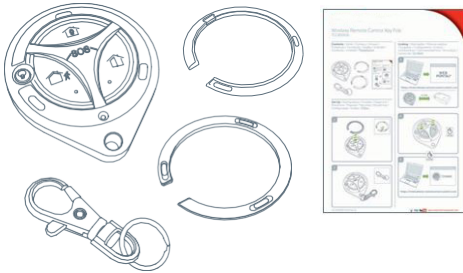

Wireless Remote Control Key Fob TCC800MS

**Contents / Inhalt / Contenu / Inhoud /
Contenuto / Contenido / Sisälllys / Indhold /
Conteúdo / Innehåll / Περιεχόμενα**

**Set Up / Konfiguration / Installer / Opgericht /
Impostare / Preparar / Perustaa / Opsætning /
Configuração / Inrätta / Στήνω**

**Linking / Verknüpfen / Mise en relation
/ Koppelen / Collegamento / Enlace /
Linkittäminen / Sammenkædning / Vinculação /
Länkande / Σύνδεση**

Replacing Battery(s) / Ersetzen der Batterien
/ Remplacement des piles / Vervangen van de
batterijen / Sostituire le batterie / Sustitución de las
baterías / Paristojen vaihto / Substituição das pilhas /
Byta batterier / Αντικατάσταση των μπαταριών