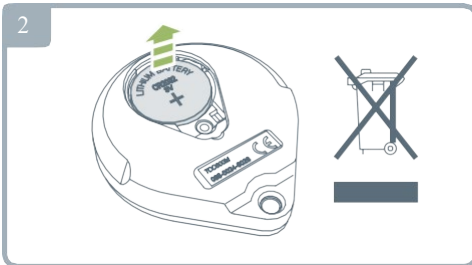

Replacing Battery(s) / Ersetzen der Batterien
/ Remplacement des piles / Vervangen van de
batterijen / Sostituire le batterie / Sustitución de las
baterías / Paristojen vaihto / Substituição das pilhas /
Byta batterier / Αντικατάσταση των μπαταριών

CR2032 LITHIUM 3V