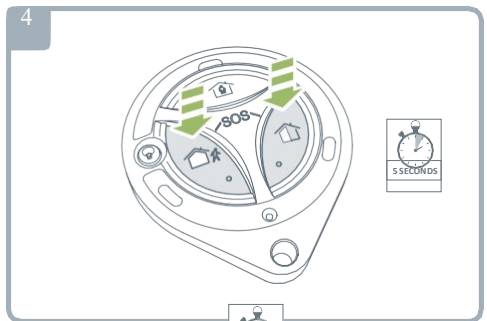

**Set Up / Konfiguration / Installer / Opgericht /
Impostare / Preparar / Perustaa / Opsætning /
Configuração / Inrätta / Στήνω**

**Linking / Verknüpfen / Mise en relation
/ Koppelen / Collegamento / Enlace /
Linkittäminen / Sammenkædning / Vinculação /
Länkande / Σύνδεση**