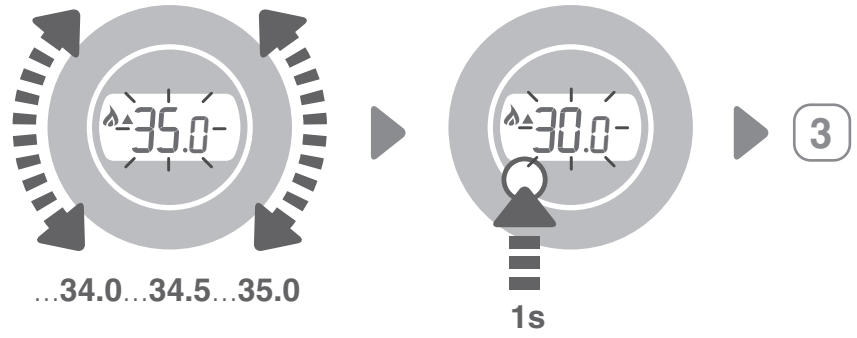

T87M2036
Modulating
Room Thermostat

Installation

Installer Menu

1

EN | Installer menu
ES | Menú del instalador
FR | Menu d'installation
NL | Installatiemenu
DE | Installationsmenü
IT | Menu di installazione
HU | Indítás menü
CZ | Menu Nastavení
PL | Menu Instalatora
SK | Menu Nastavenia
RO | Meniul Instalare
TR | Menüsunü yükleyin

- 2**
- EN | Maximum temperature setting
 - ES | Temperatura máxima
 - FR | Température maximale
 - NL | Maximaal instelbare temperatuur
 - DE | Maximale Temperatureinstellung
 - IT | Temperatura massima
 - HU | Maximális hőmérséklet
 - CZ | Maximální nastavení teploty
 - PL | Maksymalny limit temperatury
 - SK | Maximálne nastavenie teploty
 - RO | Setarea temperaturii maxime
 - TR | Maksimum sıcaklık ayarı