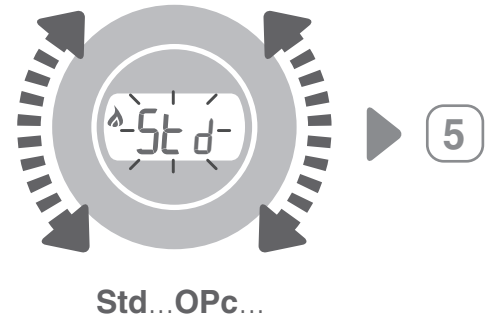

1. **5**
2. EN | The Installer Menu closes automatically 10 seconds after the last action
   - ES | El menú de instalación se cierra automáticamente 10 segundos después de la última acción
   - FR | Le menu d'installation se ferme automatiquement 10 secondes après la dernière action
   - NL | Het Installatiemenu sluit automatisch 10 seconden na de laatste actie
   - DE | Das Installationsmenü wird automatisch geschlossen, 10 Sekunden nach der letzten Aktion
   - IT | Il menu di installazione si chiude automaticamente 10 secondi dopo l'ultima azione
   - HU | A telepítő menü automatikusan bezárul 10 másodperccel az utolsó fellépés
   - CZ | Instalační Menu se automaticky 10 sekund zavře po poslední akci
   - PL | Menu instalatora zamyka się automatycznie 10 sekund po ostatniej akcji
   - SK | Inštalačný Menu sa automaticky 10 sekúnd zavrie po poslednej akcii
   - RO | Instalare Meniul se închide automat la 10 secunde după ultima acțiune
   - TR | Yükleyici Menüsü son eylem sonrasında otomatik olarak 10 saniye kapanır

resideo

Pittway Sarl, Z.A. La Pièce 4,
1180 Rolle, Switzerland

www.resideo.com Country of origin : UK

© 2020 Resideo Technologies, Inc. All rights reserved.
The Honeywell Home trademark is used under license from Honeywell International Inc.
This product is manufactured by Resideo Technologies, Inc. and its affiliates.

CE

EU 811/2013

Printed in EU.

Approvals:

Hereby, **Pittway Sarl** declares that the radio equipment type **T87M** is in compliance with Directive 2014/53/EU. The full text of the EU declaration of conformity is available at the following internet address: <https://hwillhome.co/DoC>
RF (868MHz): Receiver Category 2, Max RF Power 25mW, 868-868.6MHz (868.3MHz)