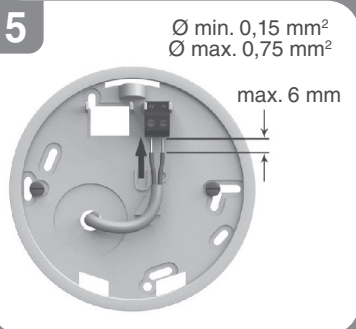

T87M2036
Modulating
Room Thermostat

Installation

Installer Menu

1

EN | Installer menu
ES | Menú del instalador
FR | Menu d'installation
NL | Installatiemenu
DE | Installationsmenü
IT | Menu di installazione
HU | Indítás menü
CZ | Menu Nastavení
PL | Menu Instalatora
SK | Menu Nastavenia
RO | Meniul Instalare
TR | Menüsunü yükleyin