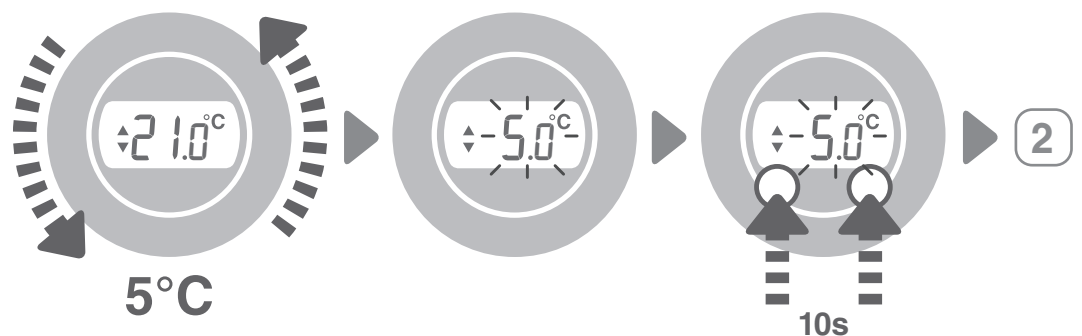

T87M2036
Modulating
Room Thermostat

Installation

Installer Menu

1

EN | Installer menu
ES | Menú del instalador
FR | Menu d'installation
NL | Installatiemenu
DE | Installationsmenü
IT | Menu di installazione
HU | Indítás menü
CZ | Menu Nastavení
PL | Menu Instalatora
SK | Menu Nastavenia
RO | Meniul Instalare
TR | Menüsunü yükleyin

- 2**
- EN | Maximum temperature setting
 - ES | Temperatura máxima
 - FR | Température maximale
 - NL | Maximaal instelbare temperatuur
 - DE | Maximale Temperatureinstellung
 - IT | Temperatura massima
 - HU | Maximális hőmérséklet
 - CZ | Maximální nastavení teploty
 - PL | Maksymalny limit temperatury
 - SK | Maximálne nastavenie teploty
 - RO | Setarea temperaturii maxime
 - TR | Maksimum sıcaklık ayarı