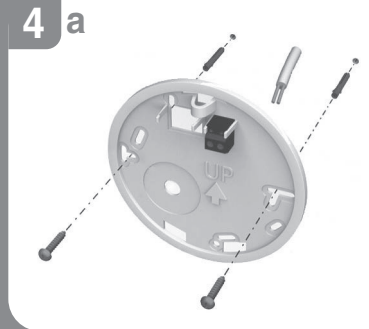

T87M2036

Modulating Room Thermostat

EN | Installation
ES | Instalación
FR | Installation

NL | Installatie
DE | Installation
IT | Installazione

HU | Szerelés
CZ | Instalace
PL | Montaż

SK | Inštalácia
RO | Instalare
TR | Kurulum

T87M2036
Modulating
Room Thermostat

Installation

Installer Menu

1

EN | Installer menu
ES | Menú del instalador
FR | Menu d'installation
NL | Installatiemenu
DE | Installationsmenü
IT | Menu di installazione
HU | Indítás menü
CZ | Menu Nastavení
PL | Menu Instalatora
SK | Menu Nastavenia
RO | Meniul Instalare
TR | Menüsunü yükleyin