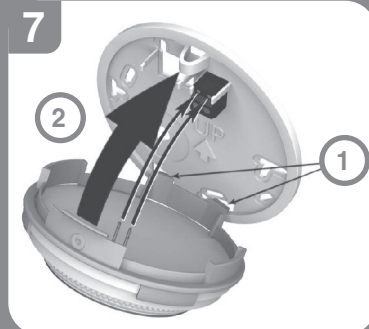

T87M2036
Modulating
Room Thermostat

Installation

Installer Menu

1

EN | Installer menu
ES | Menú del instalador
FR | Menu d'installation
NL | Installatiemenu
DE | Installationsmenü
IT | Menu di installazione
HU | Indítás menü
CZ | Menu Nastavení
PL | Menu Instalatora
SK | Menu Nastavenia
RO | Meniul Instalare
TR | Menüsunü yükleyin