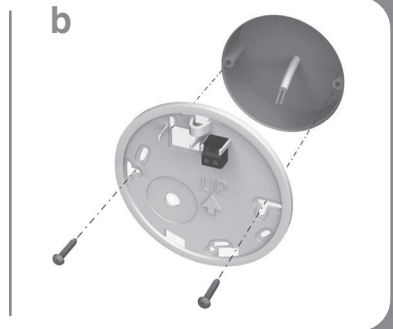

T87M2036

Modulating Room Thermostat

EN | Installation
ES | Instalación
FR | Installation

NL | Installatie
DE | Installation
IT | Installazione

HU | Szerelés
CZ | Instalace
PL | Montaż

SK | Inštalácia
RO | Instalare
TR | Kurulum

T87M2036
Modulating
Room Thermostat

Installation

Installer Menu

1

EN | Installer menu
ES | Menú del instalador
FR | Menu d'installation
NL | Installatiemenu
DE | Installationsmenü
IT | Menu di installazione
HU | Indítás menü
CZ | Menu Nastavení
PL | Menu Instalatora
SK | Menu Nastavenia
RO | Meniul Instalare
TR | Menüsunü yükleyin