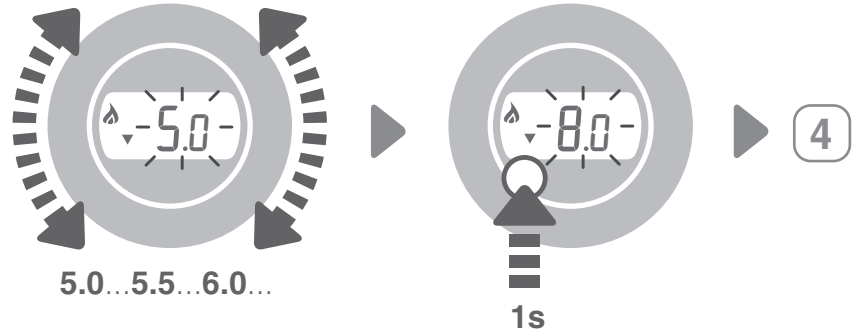

1. **4**
2. EN | Control type : standard (Std) or optimal comfort (OPc)
   - ES | Tipo de control : estándar (Std) u óptima comodidad (OPc)
   - FR | Mode de contrôle : mode standard (Std) ou mode optimal (OPc)
   - NL | Type regeling : standaard (STD) of optimaal comfort (OPc)
   - DE | Steuerungstyp : Standard (Std) oder optimalen Komfort (OPc)
   - IT | Tipo di controllo : comfort standard (Std) o ottimale (OPc)
   - HU | Vezérlő típusát : normál (STD) vagy optimális kényelmet (OPc)
   - CZ | Typ ovládání : standardní (STD) nebo optimální komfort (OPc)
   - PL | Rodzaj regulacji. standardowy (Std) lub optymalnego komfortu (OPc)
   - SK | Typ ovládania : štandardný (STD) alebo optimálny komfort (OPc)
   - RO | Tipul de control : confort standard (STD) sau optime (OPc)
   - TR | Denetim türünü : Standart (Std) veya optimum konfor (OPc)