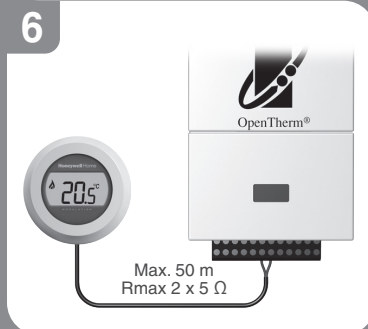

T87M2036

Modulating Room Thermostat

EN | Installation
ES | Instalación
FR | Installation

NL | Installatie
DE | Installation
IT | Installazione

HU | Szerelés
CZ | Instalace
PL | Montaż

SK | Inštalácia
RO | Instalare
TR | Kurulum

T87M2036
Modulating
Room Thermostat

Installation

Installer Menu

1

EN | Installer menu
ES | Menú del instalador
FR | Menu d'installation
NL | Installatiemenu
DE | Installationsmenü
IT | Menu di installazione
HU | Indítás menü
CZ | Menu Nastavení
PL | Menu Instalatora
SK | Menu Nastavenia
RO | Meniul Instalare
TR | Menüsunü yükleyin