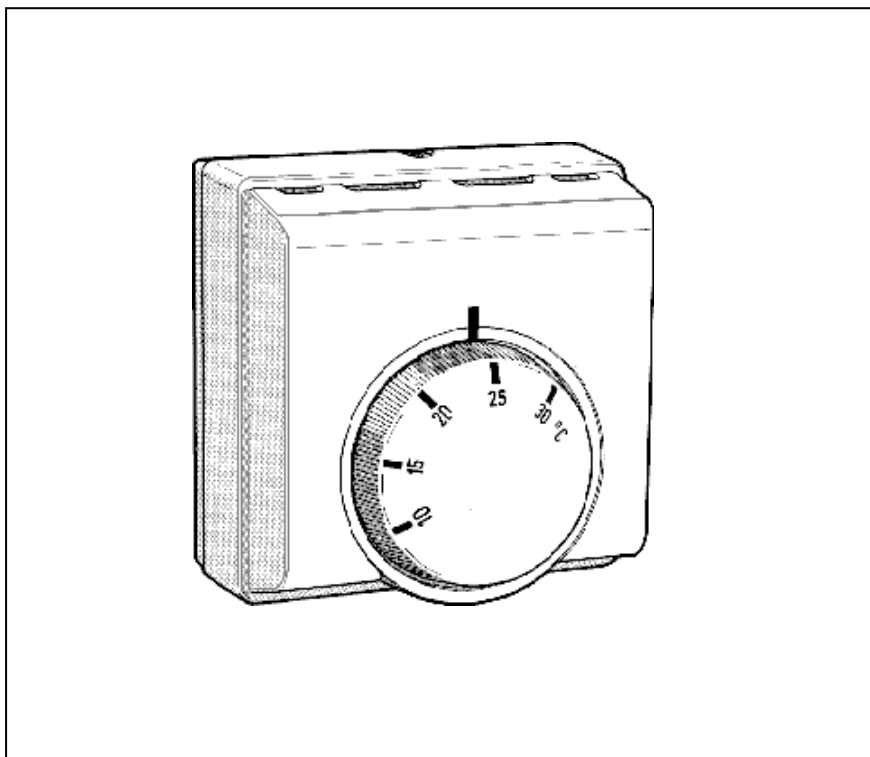

T4360 / 6360

TERMOSTAT

KARTA KATALOGOWA

Rys. 1 Termostaty pomieszczeniowe T4360 / 6360

ZASTOSOWANIE

Termostaty serii T4360 / 6360 stosuje się do regulacji temperatury w pomieszczeniu poprzez sterowanie pracą kotła, zaworami strefowymi, pompami cyrkulacyjnymi lub grzejnikami elektrycznymi.

Termostaty serii T6360 mogą być również stosowane do sterowania pracą wentylatorów i klimakonwektorów.

WLASCIWOSCI

- Dokładne utrzymywanie temperatury na wymaganym poziomie.
- Możliwość stosowania do ogrzewania lub chłodzenia.
- Zabezpieczenie instalacji grzewczej przed zamrożeniem czynnika.
- Posiada wbudowany rezystor, podwyższający jakość sterowania (działanie wyprzedzające).
- Posiada ręczne przełączniki do wyłączania działania, zmiany trybu pracy: grzanie / chłodzenie lub lato / zima.
- Nowoczesna stylizacja, montaż nacienny lub w standardowej puszcze.
- Wygodne podejścia do kabli i duże zaciski.

DANE TECHNICZNE

Zakres temperatur: 10...30°C / 0...20°C dla T4360A1017

Parametry zestyków:

T4360A: SPST 10(3)A
T4360B: SPST 16 A
T4360D: SPST 6 (2)A
T6360A,B,C: SPDT 10(3)A, 6(2)A
SPST zestyk zwierny
SPDT zestyk zwierny - rozwierny

Napięcie nom: 220...240V, 50...60Hz

Strefa histerezy: 0,8K (mechaniczna), 0,5K (termiczna)

Stopień ochrony: IP 30

Wymiary: 83 x 83 x 40

Montaż: na tynku lub w puszcze podtynkowej