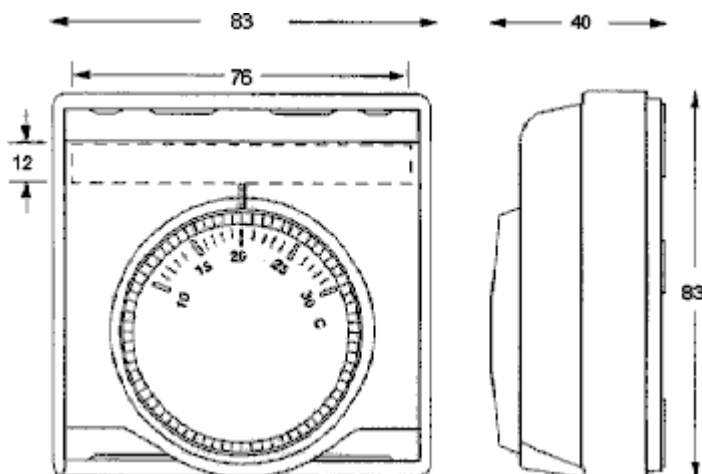

Napięcie nom: 220...240V, 50...60Hz

Strefa histerezy: 0,8K (mechaniczna), 0,5K (termiczna)

Stopień ochrony: IP 30

Wymiary: 83 x 83 x 40

Montaż: na tynku lub w puszcze podtynkowej

## WYMIARY