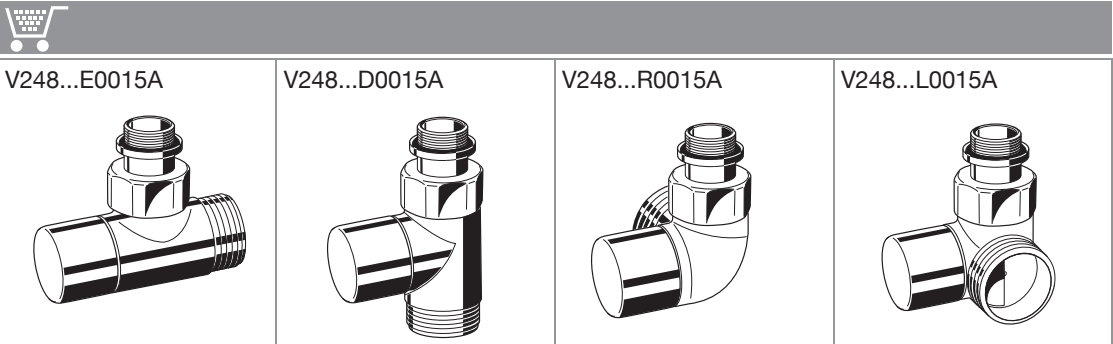

V2480

!

H₂O 2 - 100°C (36 - 212°F) Max. 10bar (145psi)

V2481 - white, weiss, wit, blanc, bianco, biały, bílý, бял, alb
 V2482 - chrome, chrom, chrom, cromo, хром, crom
 V2483 - black, schwarz, zwart, noir, nero, czarny, černý, черен, negru

<p>FEM24C12 FEM24C14 FEM24C15 FEM24C16</p>	<p>FEM24P14X2 FEM24P16X1.5 FEM24P16X2 FEM24P18X2</p>	<p>FEM24M14X2 FEM24M16X2 FEM24M18X2 FEM24M20X2</p>	<p>VA2201D012 VA2201D014 VA2201D015 VA2201D016 VA2201D018 VA2201D020 VA2201E012 VA2201E014 VA2201E015 VA2201E016 VA2201E018 VA2201E020</p>