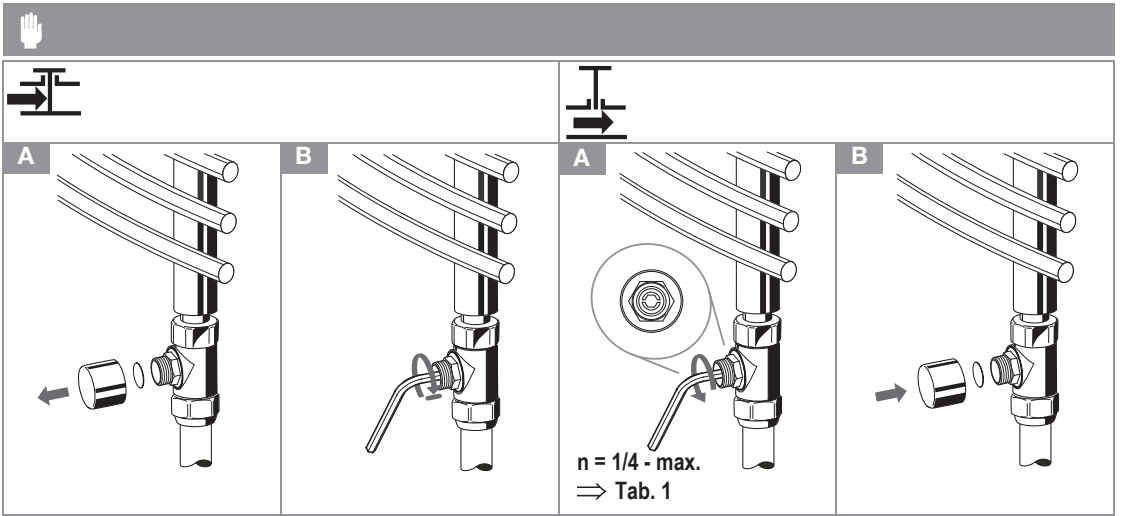

V2480

!

H₂O 2 - 100°C (36 - 212°F) Max. 10bar (145psi)

V2481 - white, weiss, wit, blanc, bianco, biały, bílý, бял, alb
 V2482 - chrome, chrom, chrom, cromo, хром, crom
 V2483 - black, schwarz, zwart, noir, nero, czarny, černý, черен, negru

<p>FEM24C12 FEM24C14 FEM24C15 FEM24C16</p>	<p>FEM24P14X2 FEM24P16X1.5 FEM24P16X2 FEM24P18X2</p>	<p>FEM24M14X2 FEM24M16X2 FEM24M18X2 FEM24M20X2</p>	<p>VA2201D012 VA2201D014 VA2201D015 VA2201D016 VA2201D018 VA2201D020 VA2201E012 VA2201E014 VA2201E015 VA2201E016 VA2201E018 VA2201E020</p>