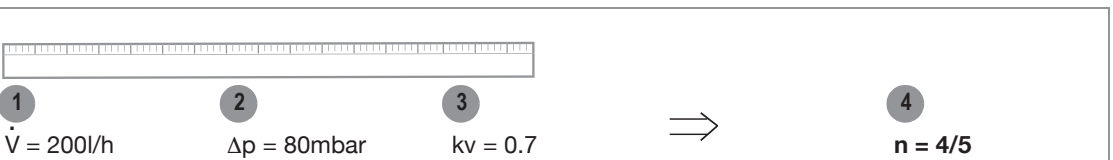

V2480

!

H₂O 2 - 100°C (36 - 212°F) Max. 10bar (145psi)

V2481 - white, weiss, wit, blanc, bianco, biały, bílý, бял, alb
 V2482 - chrome, chrom, chrom, cromo, хром, crom
 V2483 - black, schwarz, zwart, noir, nero, czarny, černý, черен, negru

<p>FEM24C12 FEM24C14 FEM24C15 FEM24C16</p>	<p>FEM24P14X2 FEM24P16X1.5 FEM24P16X2 FEM24P18X2</p>	<p>FEM24M14X2 FEM24M16X2 FEM24M18X2 FEM24M20X2</p>	<p>VA2201D012 VA2201D014 VA2201D015 VA2201D016 VA2201D018 VA2201D020 VA2201E012 VA2201E014 VA2201E015 VA2201E016 VA2201E018 VA2201E020</p>