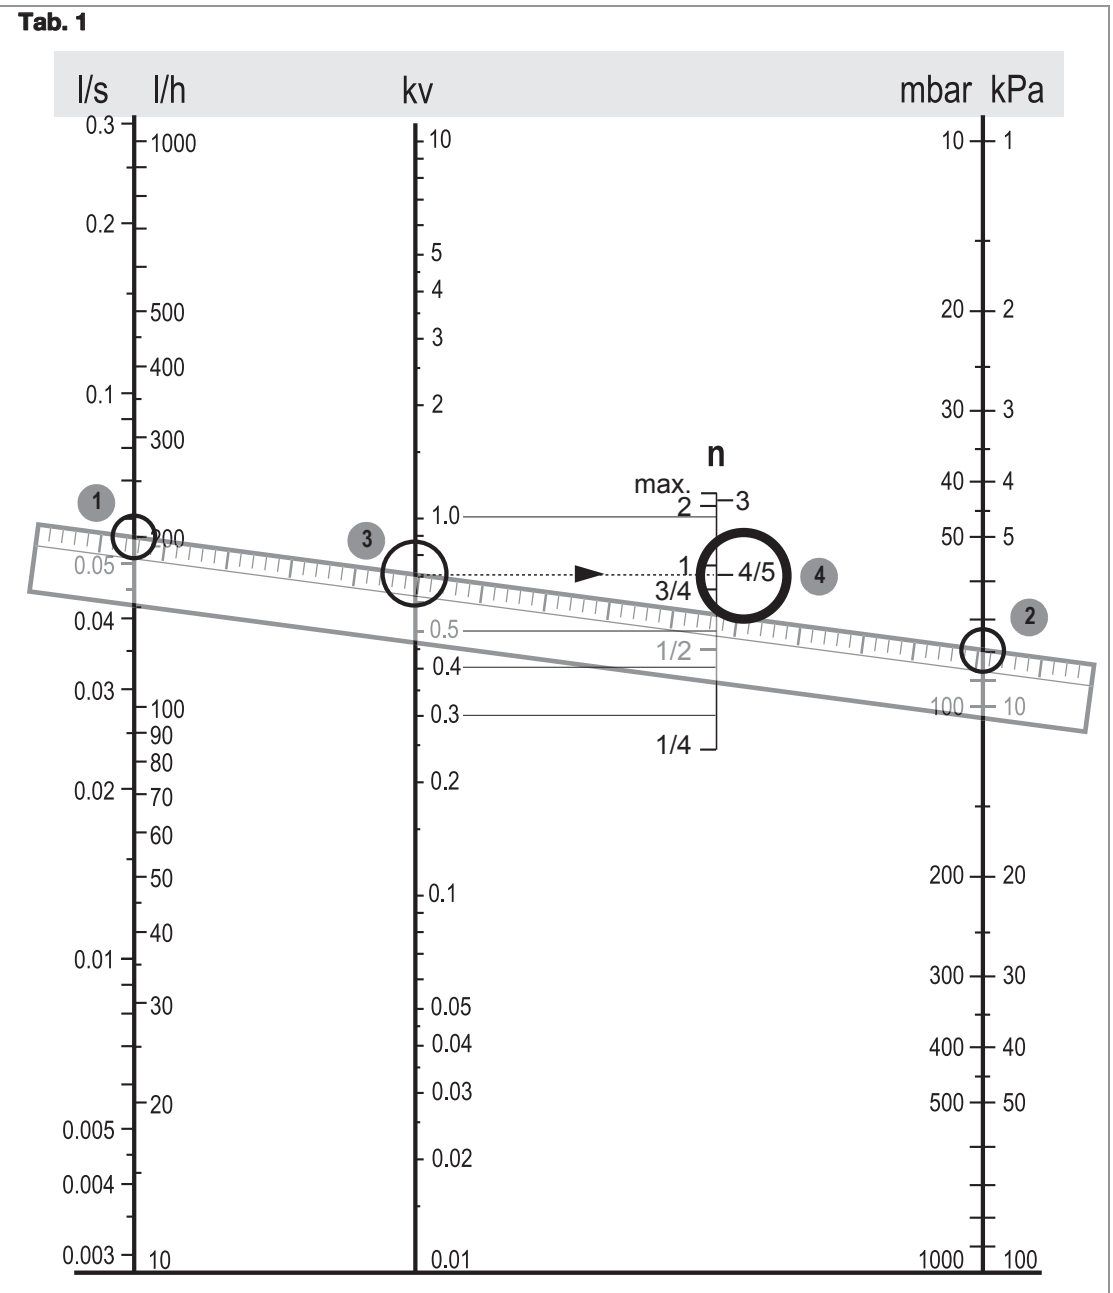

V2480

!

H₂O 2 - 100°C (36 - 212°F) Max. 10bar (145psi)

V2481 - white, weiss, wit, blanc, bianco, biały, bílý, бял, alb
 V2482 - chrome, chrom, chrom, cromo, хром, crom
 V2483 - black, schwarz, zwart, noir, nero, czarny, černý, черен, negru

<p>FEM24C12 FEM24C14 FEM24C15 FEM24C16</p>	<p>FEM24P14X2 FEM24P16X1.5 FEM24P16X2 FEM24P18X2</p>	<p>FEM24M14X2 FEM24M16X2 FEM24M18X2 FEM24M20X2</p>	<p>VA2201D012 VA2201D014 VA2201D015 VA2201D016 VA2201D018 VA2201D020 VA2201E012 VA2201E014 VA2201E015 VA2201E016 VA2201E018 VA2201E020</p>