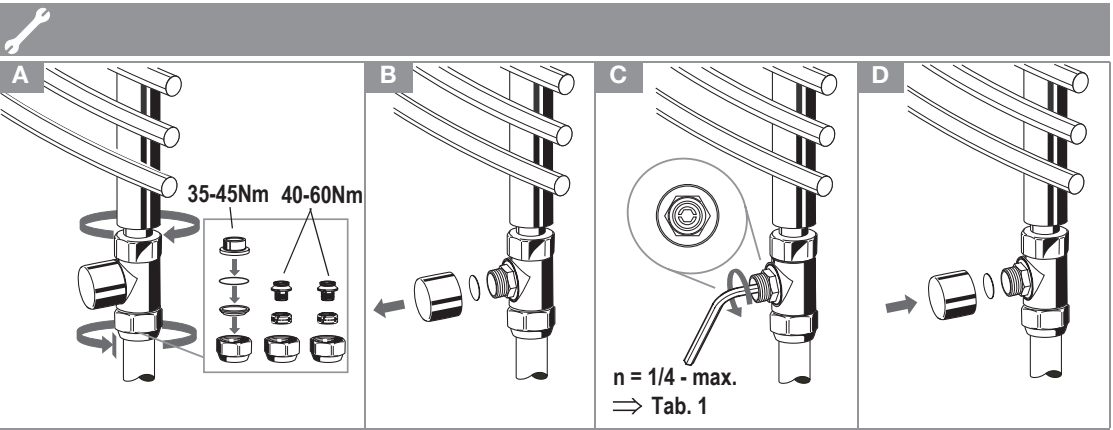

V2480

!

H₂O 2 - 100°C (36 - 212°F) Max. 10bar (145psi)

V2481 - white, weiss, wit, blanc, bianco, biały, bílý, бял, alb
 V2482 - chrome, chrom, chrom, cromo, хром, crom
 V2483 - black, schwarz, zwart, noir, nero, czarny, černý, черен, negru

<p>FEM24C12 FEM24C14 FEM24C15 FEM24C16</p>	<p>FEM24P14X2 FEM24P16X1.5 FEM24P16X2 FEM24P18X2</p>	<p>FEM24M14X2 FEM24M16X2 FEM24M18X2 FEM24M20X2</p>	<p>VA2201D012 VA2201D014 VA2201D015 VA2201D016 VA2201D018 VA2201D020 VA2201E012 VA2201E014 VA2201E015 VA2201E016 VA2201E018 VA2201E020</p>