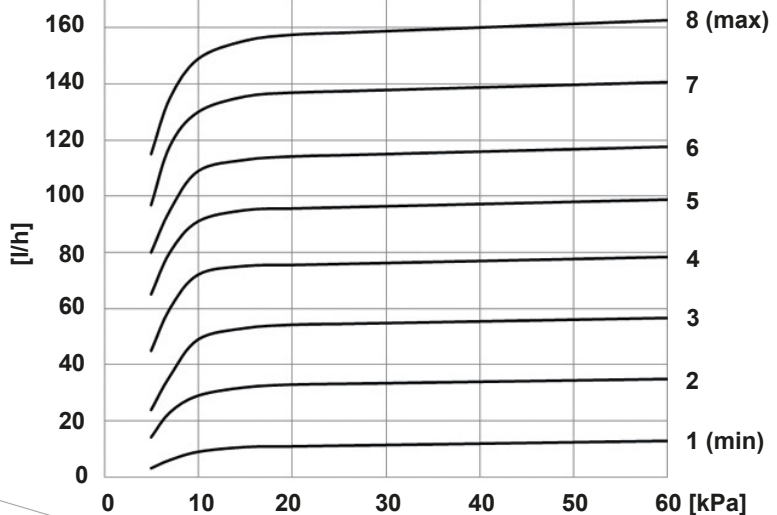

# Kombi-TRV V2100PI

2 - 90°C (36 - 194°F)  
Max. 10bar (145psi)  
Max. 10 - 160 l/h

$\Delta p_{max} = 0.6bar (8.7psi)$   
 $\Delta p_{min} = 0.1bar (1.45psi)$   
M30 x 1.5

V2100EPI...  
DN  
(DN10\*, DN15\*, DN20\*)

V2100DPI...  
DN  
(DN10\*, DN15\*, DN20\*)

V2100API...  
DN  
(DN10, DN15)

\* Applied for KEYMARK certification and testing

Tab. 1

Presetting

n	1	*	2	*	3	*	4	*	5	*	6	*	7	*	8
Q [l/h]	10	20	30	40	50	65	75	85	95	105	110	125	140	150	160