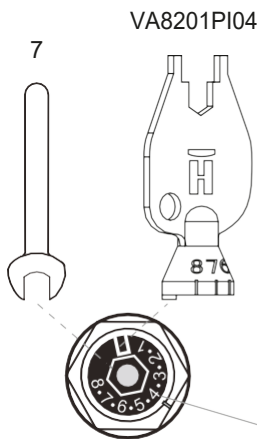

V2100DPI...  
DN  
(DN10\*, DN15\*, DN20\*)

V2100API...  
DN  
(DN10, DN15)

\* Applied for KEYMARK certification and testing

Tab. 1

Presetting

n	1	*	2	*	3	*	4	*	5	*	6	*	7	*	8
Q [l/h]	10	20	30	40	50	65	75	85	95	105	110	125	140	150	160