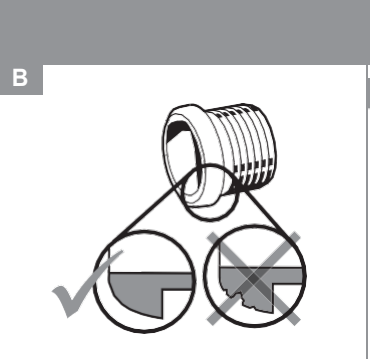

V2100DPI...  
DN  
(DN10\*, DN15\*, DN20\*)

V2100API...  
DN  
(DN10, DN15)

\* Applied for KEYMARK certification and testing

Tab. 1

Presetting

n	1	*	2	*	3	*	4	*	5	*	6	*	7	*	8
Q [l/h]	10	20	30	40	50	65	75	85	95	105	110	125	140	150	160