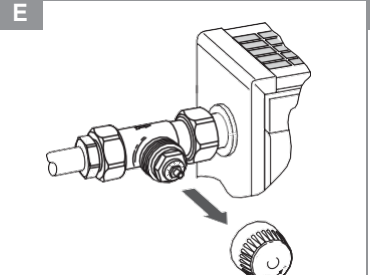

2 - 90°C (36 - 194°F)
Max. 10bar (145psi)
Max. 10 - 160 l/h

$\Delta p_{max} = 0.6bar (8.7psi)$
 $\Delta p_{min} = 0.1bar (1.45psi)$
M30 x 1.5

V2100EPI...
DN
(DN10*, DN15*, DN20*)

V2100DPI...
DN
(DN10*, DN15*, DN20*)

V2100API...
DN
(DN10, DN15)

* Applied for KEYMARK certification and testing