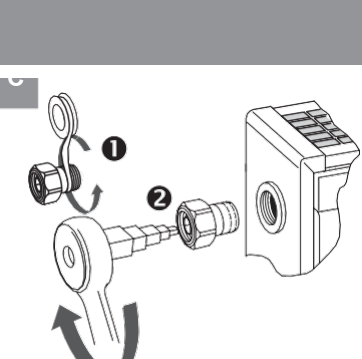

2 - 90°C (36 - 194°F)
Max. 10bar (145psi)
Max. 10 - 160 l/h

$\Delta p_{max} = 0.6bar (8.7psi)$
 $\Delta p_{min} = 0.1bar (1.45psi)$
M30 x 1.5

V2100EPI...
DN
(DN10*, DN15*, DN20*)

V2100DPI...
DN
(DN10*, DN15*, DN20*)

V2100API...
DN
(DN10, DN15)

* Applied for KEYMARK certification and testing