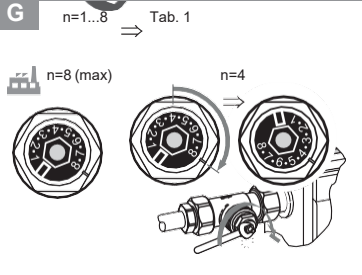

2 - 90°C (36 - 194°F)
Max. 10bar (145psi)
Max. 10 - 160 l/h

$\Delta p_{max} = 0.6bar (8.7psi)$
 $\Delta p_{min} = 0.1bar (1.45psi)$
M30 x 1.5

V2100EPI...
DN
(DN10*, DN15*, DN20*)

V2100DPI...
DN
(DN10*, DN15*, DN20*)

V2100API...
DN
(DN10, DN15)

* Applied for KEYMARK certification and testing