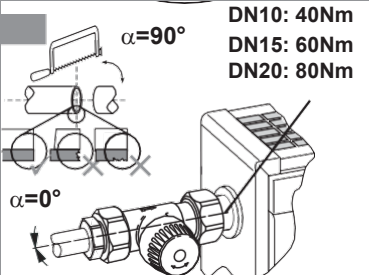

2 - 90°C (36 - 194°F)
Max. 10bar (145psi)
Max. 10 - 160 l/h

$\Delta p_{max} = 0.6bar (8.7psi)$
 $\Delta p_{min} = 0.1bar (1.45psi)$
M30 x 1.5

V2100EPI...
DN
(DN10*, DN15*, DN20*)

V2100DPI...
DN
(DN10*, DN15*, DN20*)

V2100API...
DN
(DN10, DN15)

* Applied for KEYMARK certification and testing