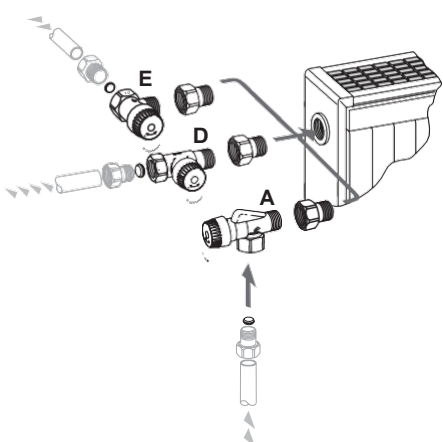

2 - 90°C (36 - 194°F)
Max. 10bar (145psi)
Max. 10 - 160 l/h

$\Delta p_{max} = 0.6bar (8.7psi)$
 $\Delta p_{min} = 0.1bar (1.45psi)$
M30 x 1.5

V2100EPI...
DN
(DN10*, DN15*, DN20*)

V2100DPI...
DN
(DN10*, DN15*, DN20*)

V2100API...
DN
(DN10, DN15)

* Applied for KEYMARK certification and testing