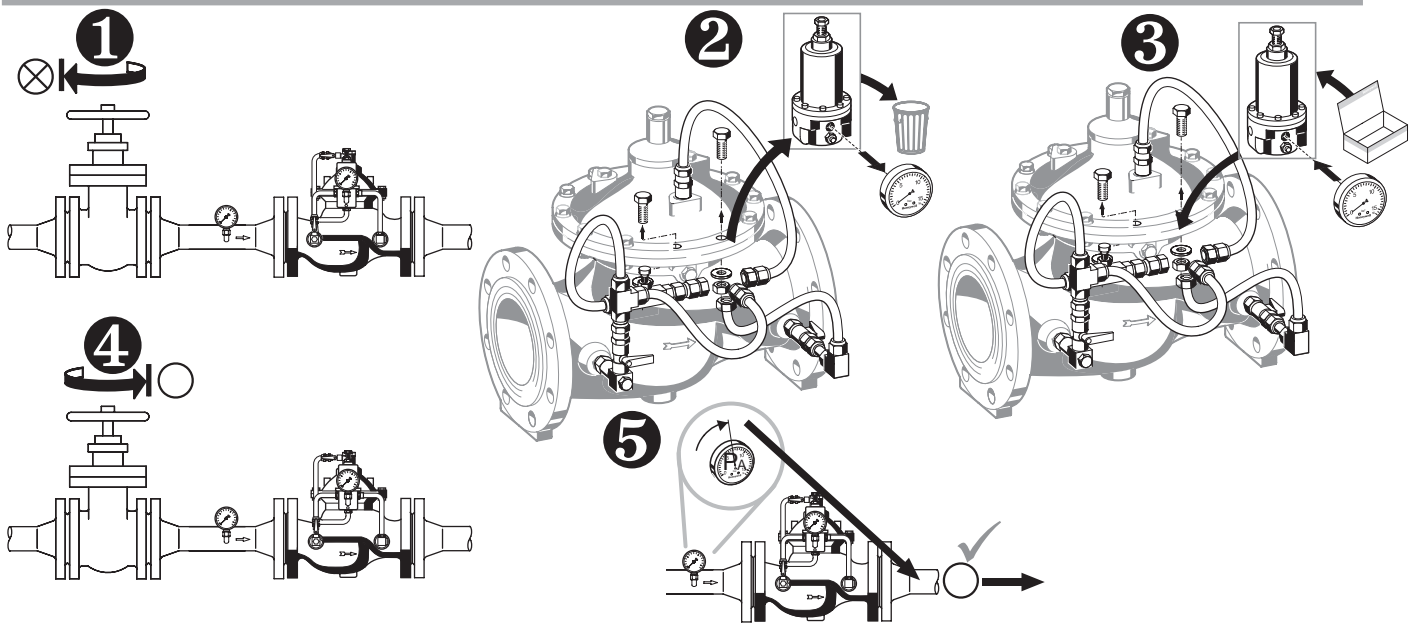

W4 *Innenteile austauschen • Replace inner Parts • Changer les pièces intérieures • Sostituzione dei componenti interni*

Automation and Control Solutions

Honeywell GmbH
 Hardhofweg
 74821 MOSBACH
 GERMANY
 Phone: (49) 6261 810
 Fax: (49) 6261 81309
 www.honeywell.com