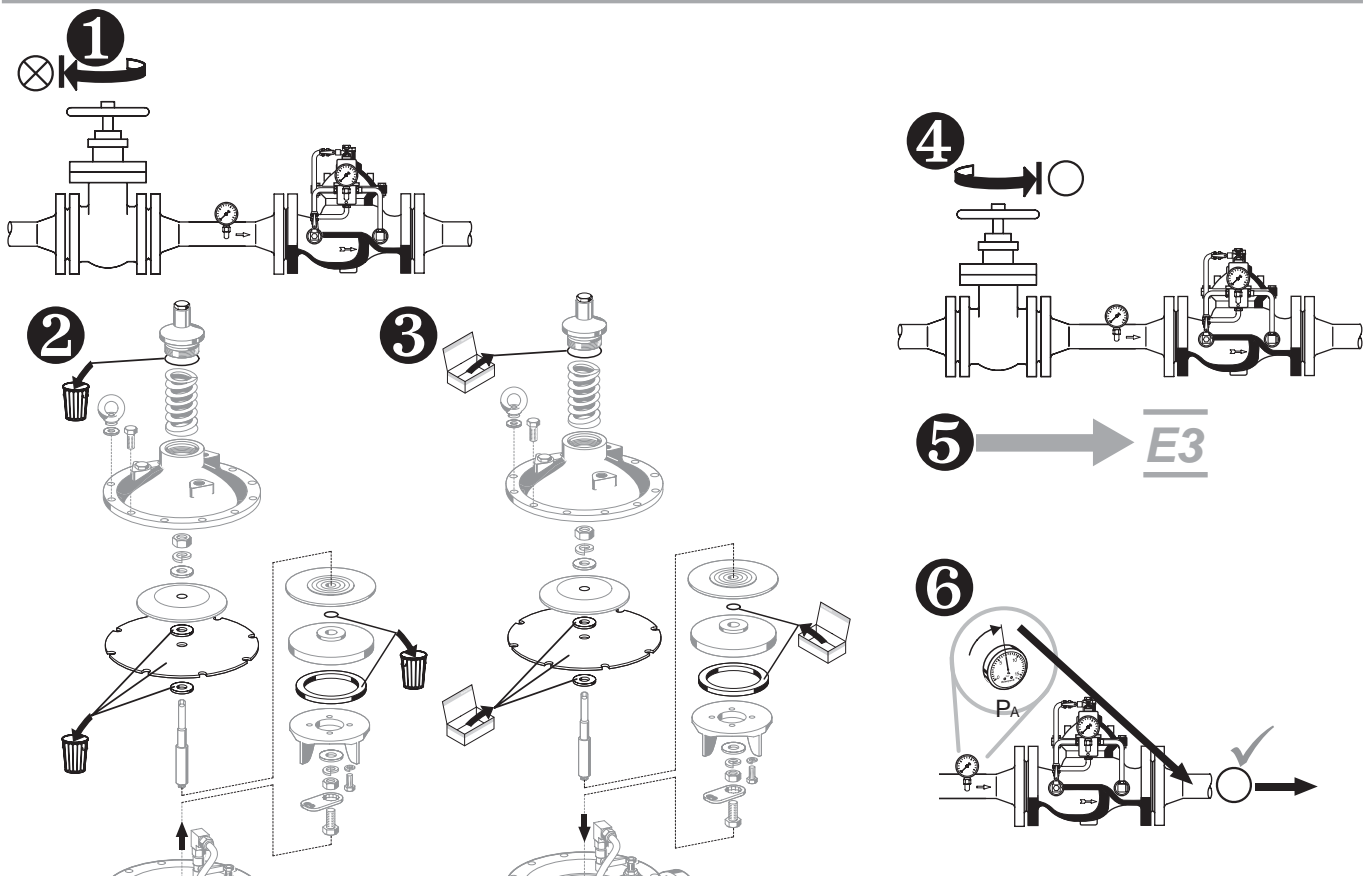

W4 *Innenteile austauschen • Replace inner Parts • Changer les pièces intérieures • Sostituzione dei componenti interni*

Automation and Control Solutions

Honeywell GmbH
 Hardhofweg
 74821 MOSBACH
 GERMANY
 Phone: (49) 6261 810
 Fax: (49) 6261 81309
 www.honeywell.com