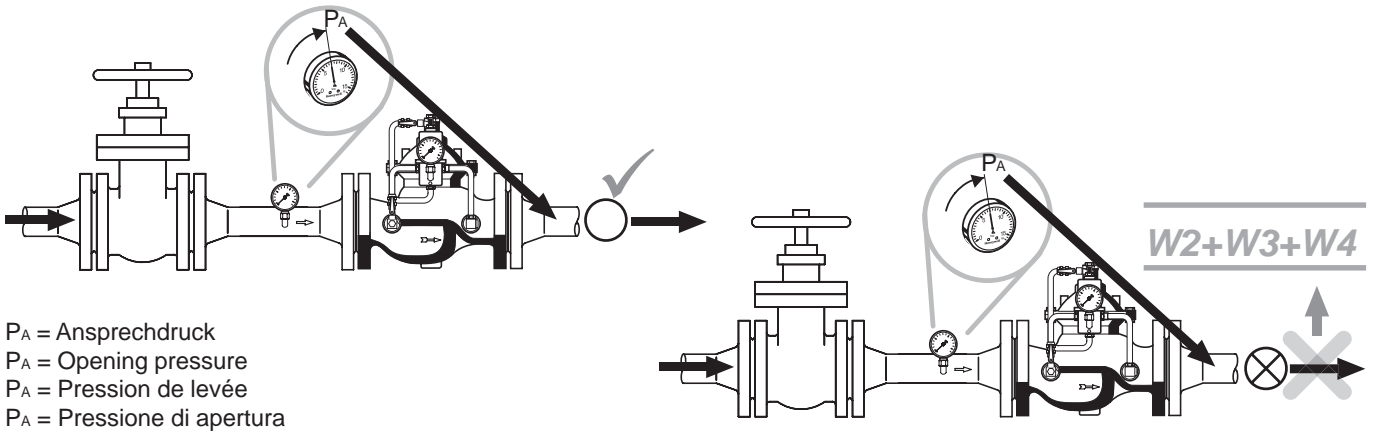

Braukmann SV300

Wartungs-Anleitung • Maintenance Instructions • Instructions de entretien
Istruzioni di manutenzione

W1 Funktionskontrolle • Checking functions Contrôle de fonctions • Controllo funzioni