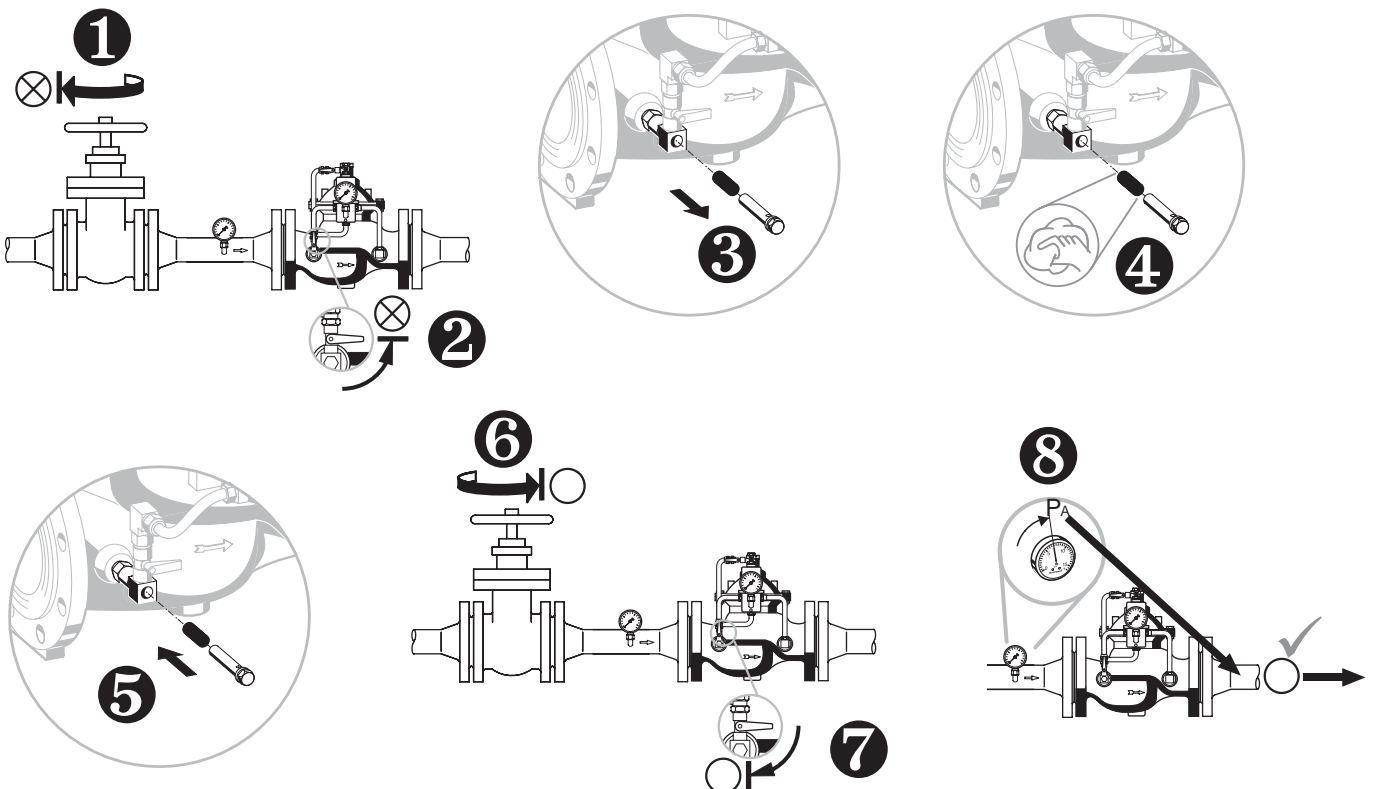

W2 Filtereinsatz reinigen • Cleaning self-flushing filter Nettoyer le filtre • Pulizia dell'inserto filtro