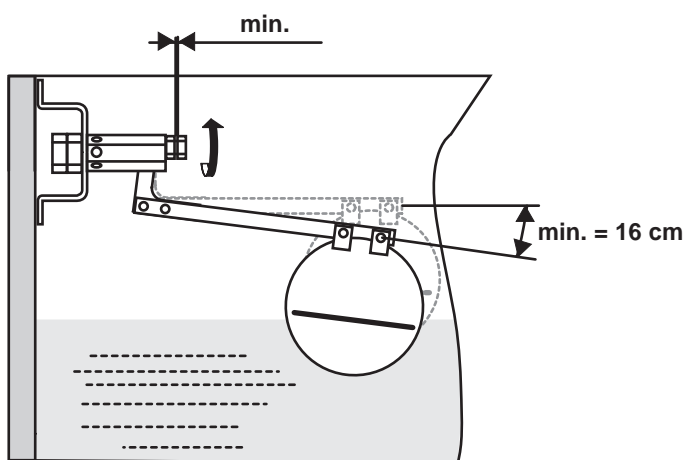

Braukmann 70-610

Einbauanleitung • Installation Instructions • Instructions de montage
Istruzioni di montaggio

E1

Bauteile • Components • Pièces • Componenti

- ①= Schwimmer
Float
Nageur
Galleggiante

- ②= Pilotventil
Pilot valve
Vanne pilote
Valvola pilota

- ③= Trägerplatte
Suspension plate
Porteur
Piastra di supporto

E2

Einbau • Installation • Installation • Installazione

Version B

E3

Inbetriebnahme • Commissioning • Mise en service
Messa in servizio

Manufactured for
and on behalf of