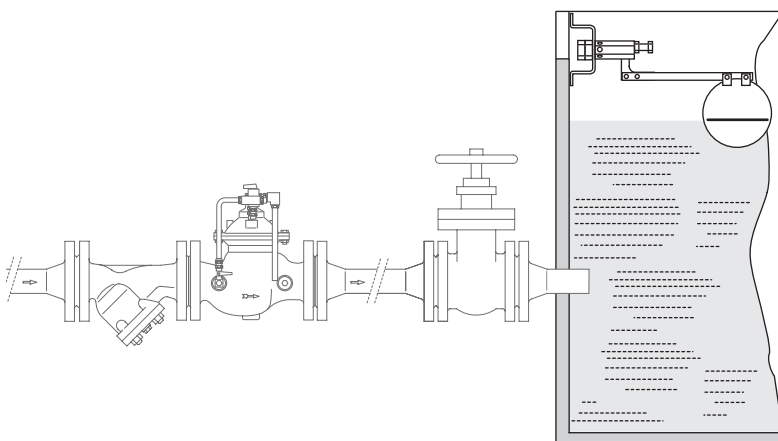

Braukmann 70-610

Einbauanleitung • Installation Instructions • Instructions de montage
Istruzioni di montaggio

E1

Bauteile • Components • Pièces • Componenti

- ①= Schwimmer
Float
Nageur
Galleggiante

- ②= Pilotventil
Pilot valve
Vanne pilote
Valvola pilota

- ③= Trägerplatte
Suspension plate
Porteur
Piastra di supporto

E2

Einbau • Installation • Installation • Installazione

Version B

E3

Inbetriebnahme • Commissioning • Mise en service
Messa in servizio

Manufactured for
and on behalf of