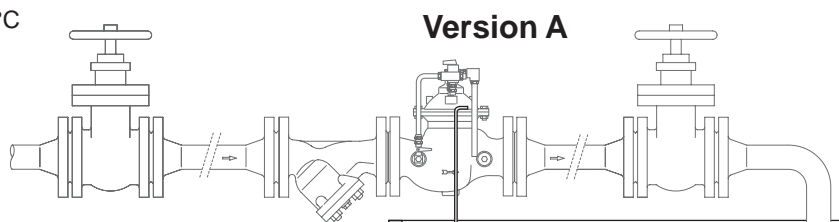

Braukmann 70-610

Einbauanleitung • Installation Instructions • Instructions de montage
Istruzioni di montaggio

E1

Bauteile • Components • Pièces • Componenti

- ①= Schwimmer
Float
Nageur
Galleggiante

- ②= Pilotventil
Pilot valve
Vanne pilote
Valvola pilota

- ③= Trägerplatte
Suspension plate
Porteur
Piastra di supporto

E2

Einbau • Installation • Installation • Installazione

Version B

E3

Inbetriebnahme • Commissioning • Mise en service
Messa in servizio

Manufactured for
and on behalf of