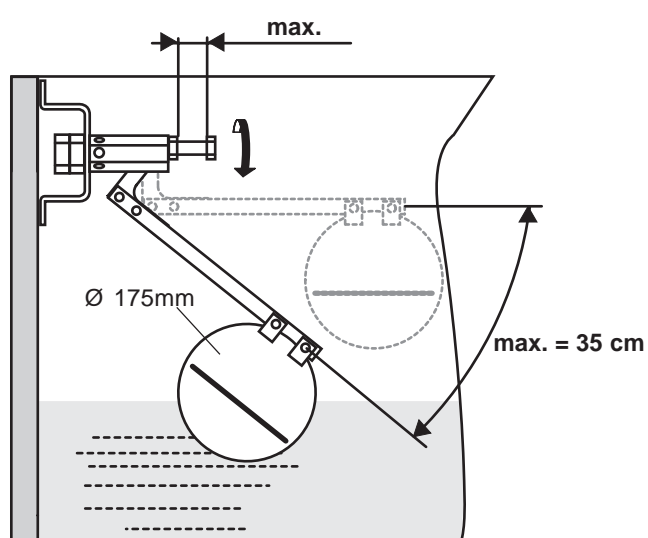

Braukmann 70-610

Einbauanleitung • Installation Instructions • Instructions de montage
Istruzioni di montaggio

E1

Bauteile • Components • Pièces • Componenti

- ①= Schwimmer
Float
Nageur
Galleggiante

- ②= Pilotventil
Pilot valve
Vanne pilote
Valvola pilota

- ③= Trägerplatte
Suspension plate
Porteur
Piastra di supporto

E2

Einbau • Installation • Installation • Installazione

Version B

E3

Inbetriebnahme • Commissioning • Mise en service
Messa in servizio

Manufactured for
and on behalf of