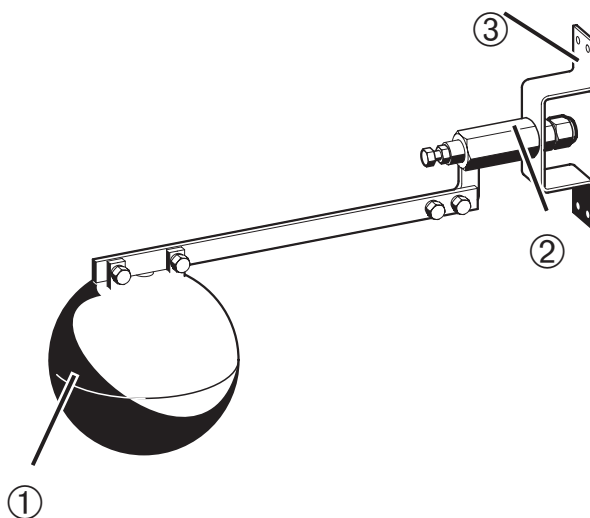

Braukmann 70-610

Einbauanleitung • Installation Instructions • Instructions de montage
Istruzioni di montaggio

E1

Bauteile • Components • Pièces • Componenti

- ①= Schwimmer
Float
Nageur
Galleggiante

- ②= Pilotventil
Pilot valve
Vanne pilote
Valvola pilota

- ③= Trägerplatte
Suspension plate
Porteur
Piastra di supporto

E2

Einbau • Installation • Installation • Installazione

Version B

E3

Inbetriebnahme • Commissioning • Mise en service
Messa in servizio

Manufactured for
and on behalf of