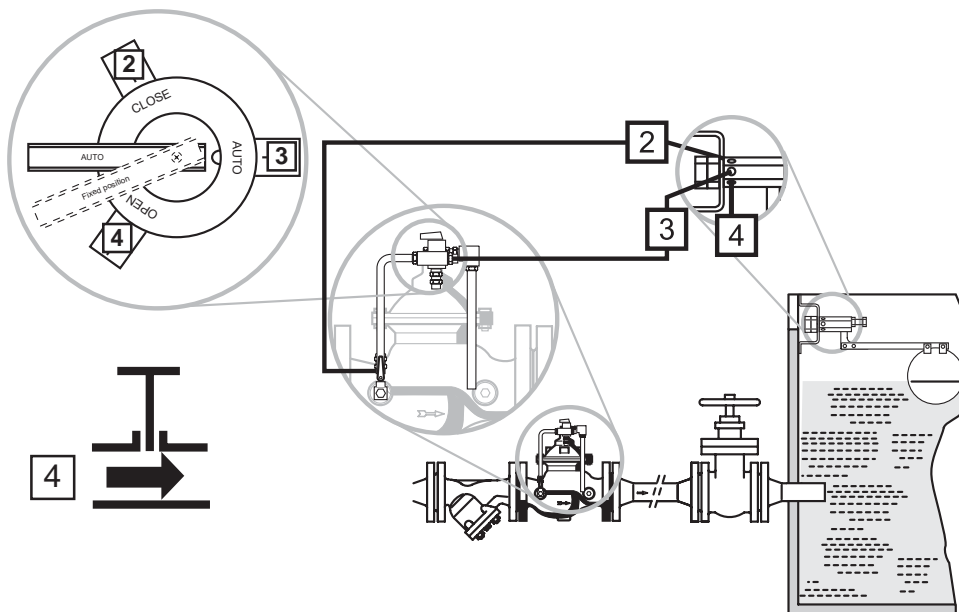

Braukmann 70-610

Einbauanleitung • Installation Instructions • Instructions de montage
Istruzioni di montaggio

E1

Bauteile • Components • Pièces • Componenti

- ①= Schwimmer
Float
Nageur
Galleggiante

- ②= Pilotventil
Pilot valve
Vanne pilote
Valvola pilota

- ③= Trägerplatte
Suspension plate
Porteur
Piastra di supporto

E2

Einbau • Installation • Installation • Installazione

Version B

E3

Inbetriebnahme • Commissioning • Mise en service
Messa in servizio

Manufactured for
and on behalf of