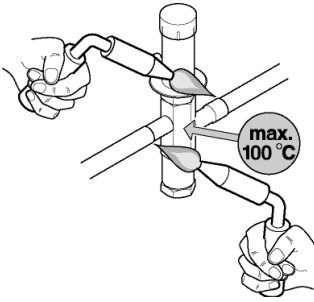

HLEX / CVC

Einbau-Anleitung • Installation instructions
Instructions de montage

Heißgas-Bypass-Regler
Hot gas bypass regulator
Régulateur à dérivation de gaz chaud

1**HLEX****CVC****2****HLEX****CVC**

§ EN 378

PS = max. 29 bar

p_{test} = max. 32 bar

3**HLEX**

CVC

4

HLEX $p_0 \neq 3,7$ bar

CVC $p_0 \neq 3,7$ bar

resideo