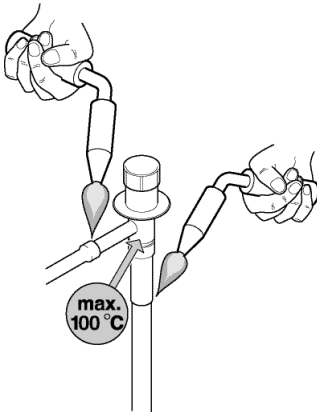

HLEX / CVC

Einbau-Anleitung • Installation instructions
Instructions de montage

Heißgas-Bypass-Regler
Hot gas bypass regulator
Régulateur à dérivation de gaz chaud

1**HLEX****CVC****2****HLEX****CVC**

§ EN 378

PS = max. 29 bar

p_{test} = max. 32 bar

3**HLEX**

CVC

4

HLEX $p_0 \neq 3,7$ bar

CVC $p_0 \neq 3,7$ bar

resideo