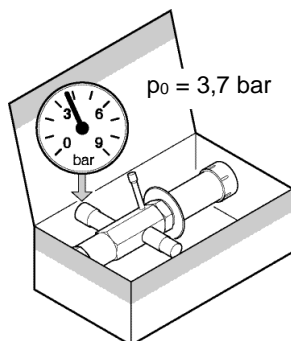

HLEX / CVC

Einbau-Anleitung • Installation instructions
Instructions de montage

Heißgas-Bypass-Regler
Hot gas bypass regulator
Régulateur à dérivation de gaz chaud

1**HLEX****CVC****2****HLEX****CVC**

§ EN 378

PS = max. 29 bar

p_{test} = max. 32 bar

3**HLEX**

CVC

4

HLEX $p_0 \neq 3,7$ bar

CVC $p_0 \neq 3,7$ bar

resideo