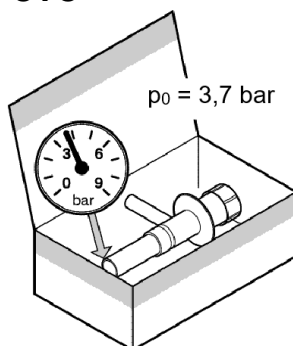

HLEX / CVC

Einbau-Anleitung • Installation instructions
Instructions de montage

Heißgas-Bypass-Regler
Hot gas bypass regulator
Régulateur à dérivation de gaz chaud

1**HLEX****CVC****2****HLEX****CVC**

§ EN 378

PS = max. 29 bar

p_{test} = max. 32 bar

3**HLEX**

CVC

4

HLEX $p_0 \neq 3,7$ bar

CVC $p_0 \neq 3,7$ bar

resideo