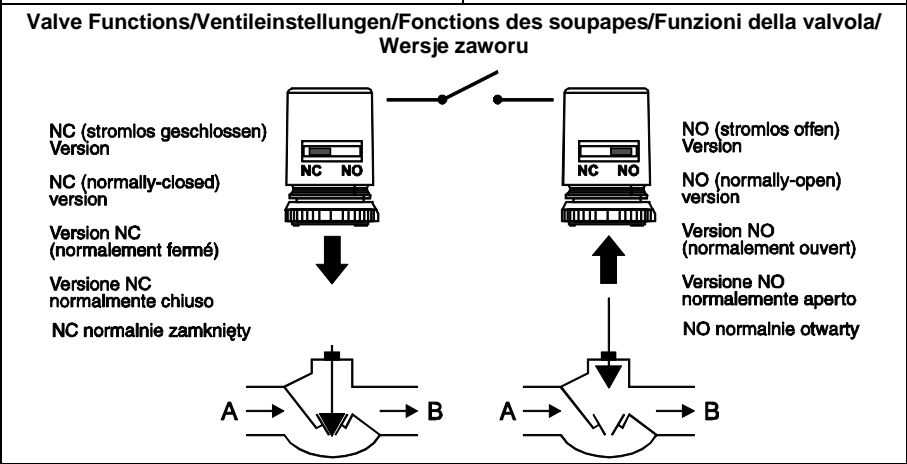

## Small Linear Thermoelectric Actuator

Thermoelektrischer Stellantrieb/Petit actionneur linéaire thermoélectrique/  
Piccolo attuatore termoelettrico lineare/Siłownik termiczny

MT4-024/MT4-230/MT8-024/MT8-230

Mounting Instructions/Montageanleitung/  
Instructions de montage/Istruzioni di montaggio/Instrukcja Montażu

EBA-Smart-T-NO-NC Rev. C

**Replacement, easy installation/  
Austausch, einfache Installation/  
Remplacement, installation facile/  
Sostituzione, installazione semplice/  
Wymiana, Łatwe podłączenie**