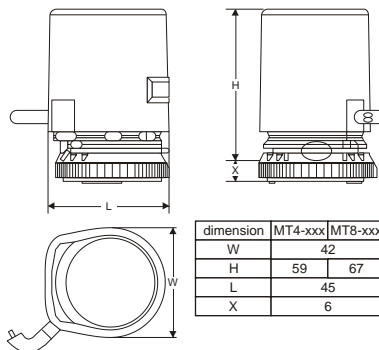

Mounting Instructions/Montageanleitung/  
Instructions de montage/Istruzioni di montaggio/Instrukcja Montażu

EBA-Smart-T-NO-NC Rev. C

**Replacement, easy installation/  
Austausch, einfache Installation/  
Remplacement, installation facile/  
Sostituzione, installazione semplice/  
Wymiana, Łatwe podłączenie**

**Dimensions/Abmessungen/Dimensions/  
Dimensioni/Wymiary (mm)**

**Wiring/Verkabelung/Câblage/Montaggio/Przewody**

**For more information**

[homecomfort.resideo.com/europe](http://homecomfort.resideo.com/europe)