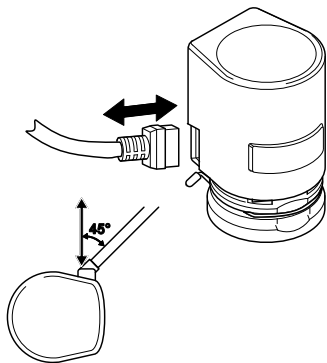

## Small Linear Thermoelectric Actuator

Thermoelektrischer Stellantrieb/Petit actionneur linéaire thermoélectrique/  
Piccolo attuatore termoelettrico lineare/Siłownik termiczny

MT4-024/MT4-230/MT8-024/MT8-230

Mounting Instructions/Montageanleitung/  
Instructions de montage/Istruzioni di montaggio/Instrukcja Montażu

EBA-Smart-T-NO-NC Rev. C

**Replacement, easy installation/  
Austausch, einfache Installation/  
Remplacement, installation facile/  
Sostituzione, installazione semplice/  
Wymiana, Łatwe podłączenie**

**Dimensions/Abmessungen/Dimensions/  
Dimensioni/Wymiary (mm)**

**Wiring/Verkabelung/Câblage/Montaggio/Przewody**

**For more information**

[homecomfort.resideo.com/europe](http://homecomfort.resideo.com/europe)