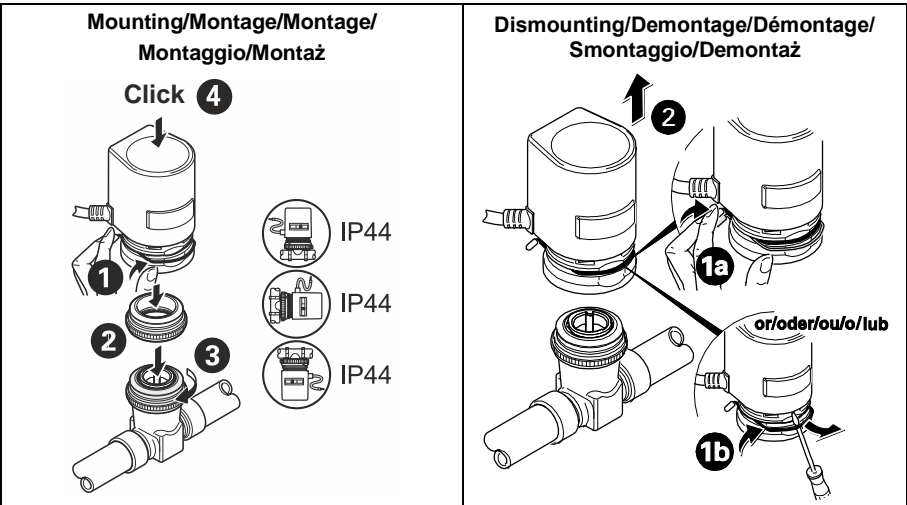

## Small Linear Thermoelectric Actuator

Thermoelektrischer Stellantrieb/Petit actionneur linéaire thermoélectrique/  
Piccolo attuatore termoelettrico lineare/Siłownik termiczny

MT4-024/MT4-230/MT8-024/MT8-230

Mounting Instructions/Montageanleitung/  
Instructions de montage/Istruzioni di montaggio/Instrukcja Montażu

EBA-Smart-T-NO-NC Rev. C

**Replacement, easy installation/  
Austausch, einfache Installation/  
Remplacement, installation facile/  
Sostituzione, installazione semplice/  
Wymiana, Łatwe podłączenie**