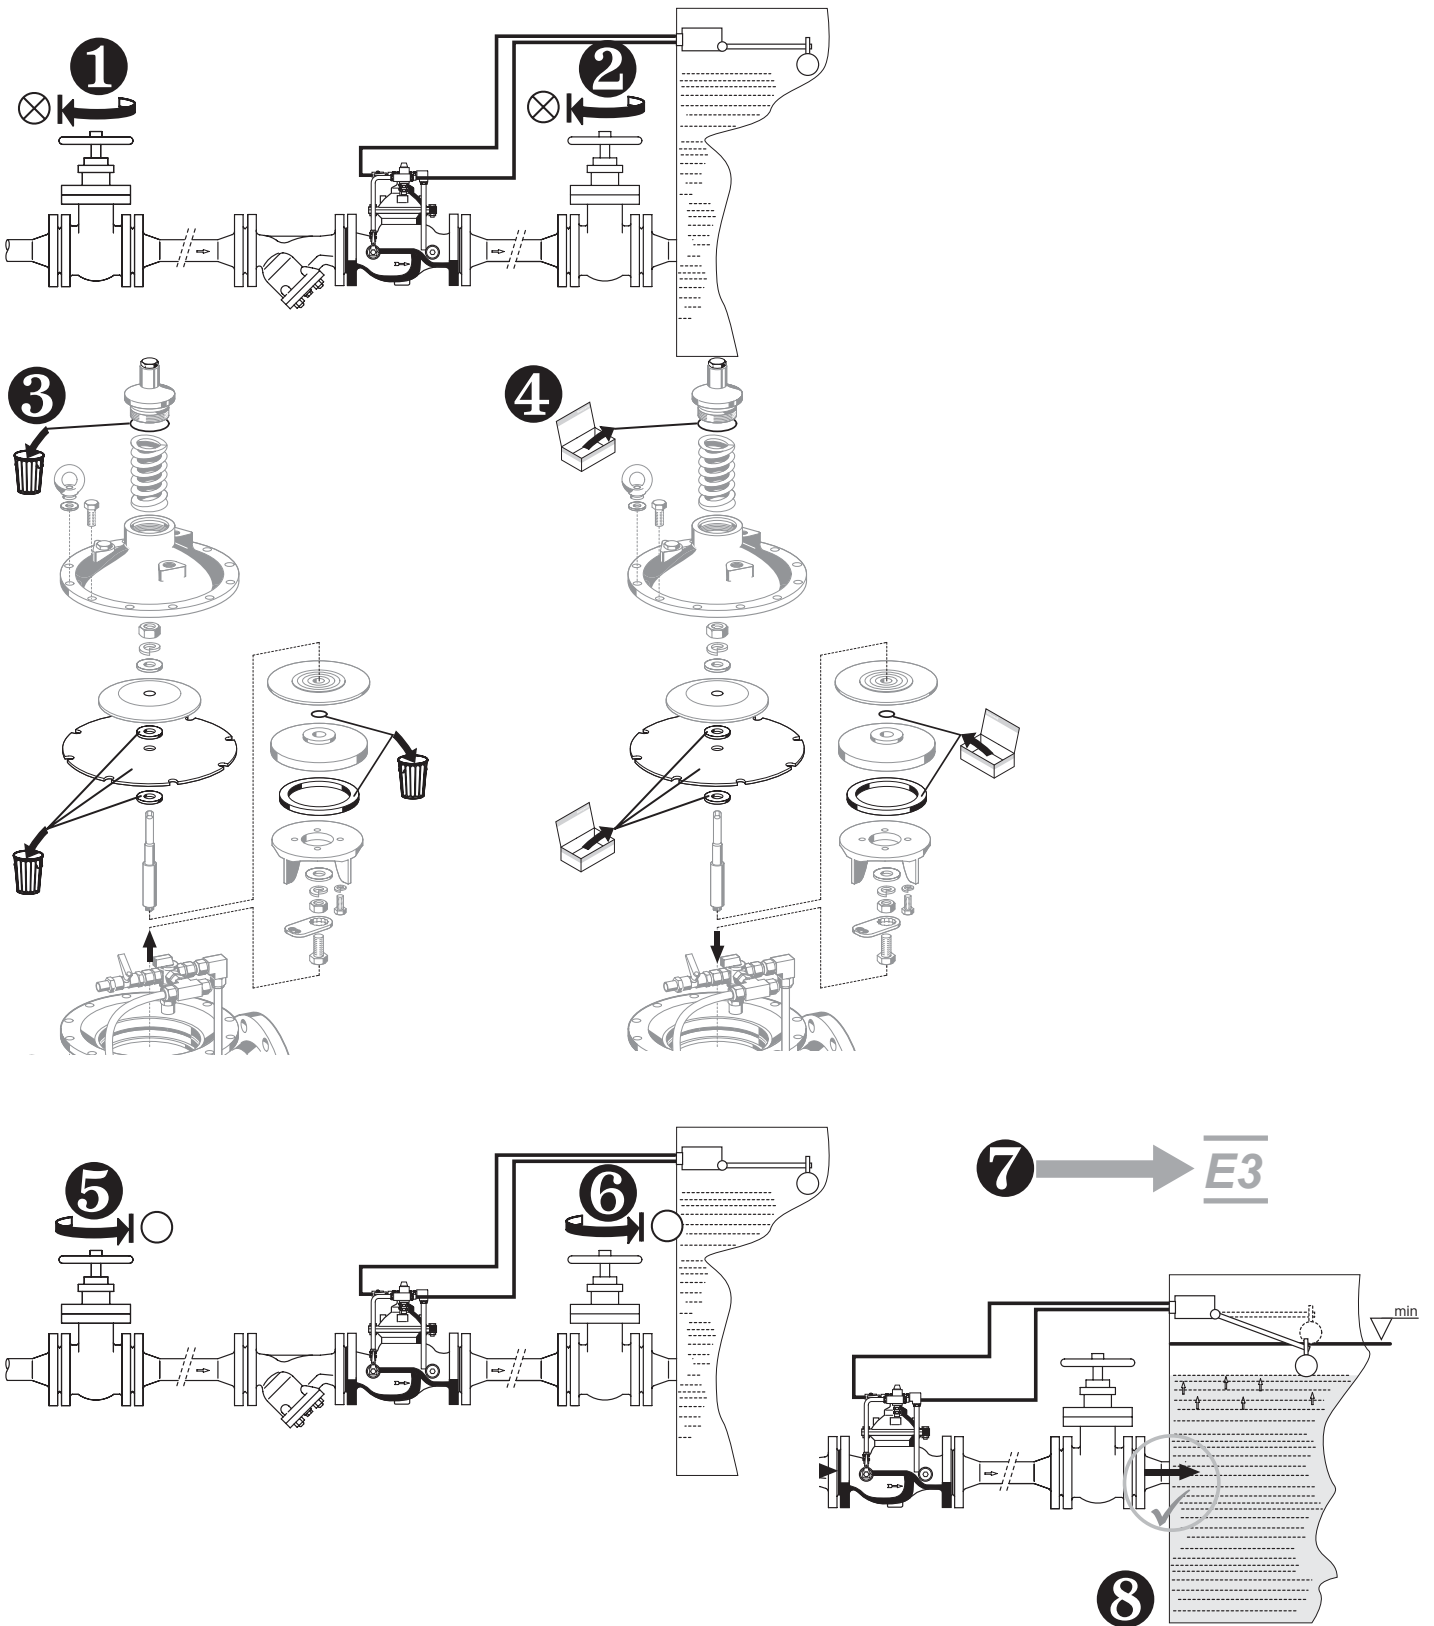

W3 *Innenteile austauschen • Replace inner Parts • Changer les pièces intérieures • Sostituzione dei componenti interni*

Automation and Control Solutions

Honeywell GmbH
 Hardhofweg
 74821 MOSBACH
 GERMANY
 Phone: (49) 6261 810
 Fax: (49) 6261 81309
<http://ecc.emea.honeywell.com>