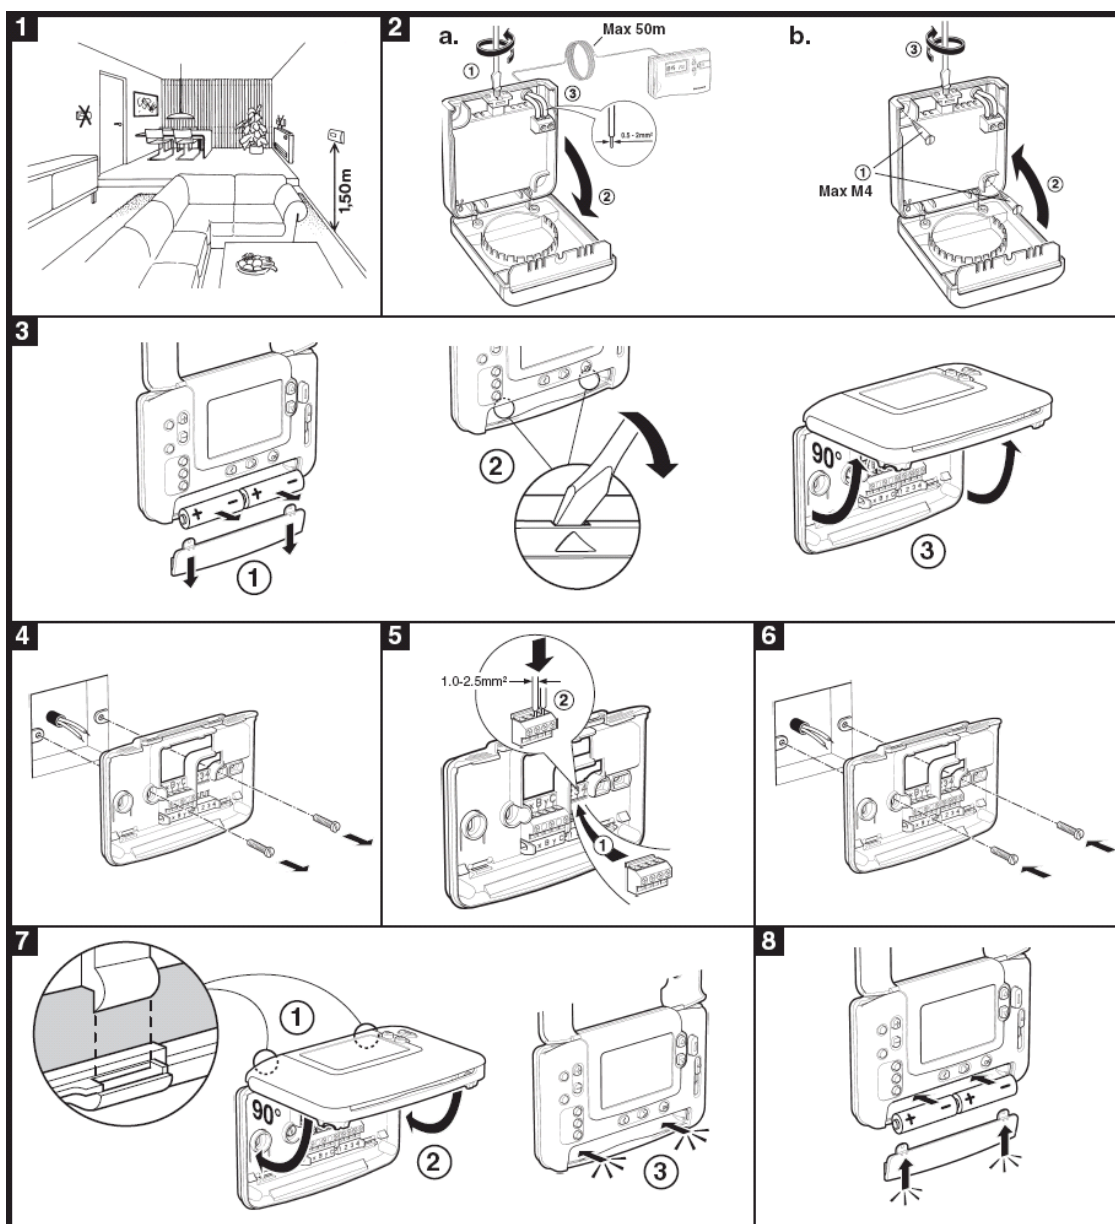

LOKALIZACJA I MONTAŻ

Dla optymalnej pracy montować gdy:

- ☐ Jest dobra cyrkulacja powietrza
- ☐ Odległość od **CMT900** jest mniejsza niż 50m
- ☐ Na wysokości 1.5m od podłogi

Nie montować czujnika:

- ☐ Na świetle słonecznym
- ☐ Nad grzejnikami
- ☐ W pobliżu dużych źródeł ciepła lub chłodu
- ☐ W pobliżu silników, wyłączników, oświetlenia i innych obciążeń indukcyjnych

CHARAKTERYSTYKA (NTC)

T (°C)	R (kΩ) +/- 1%
0	27.21
10	17.92
20	12.08
25	10.00
30	8.31
40	5.83
50	4.16

INSTALACJA

Instrukcja instalacji dostarczana z urządzeniem.

www.resideo.com

Ademco 1 GmbH
Hardhofweg 40
74821 Mosbach
Phone: +49 1801 466 388
info.de@resideo.com
homecomfort.resideo

©2020 Resideo Technologies, Inc. All rights reserved. The Honeywell Home trademark is used under license from Honeywell International Inc. This product is manufactured by Resideo Technologies, Inc and its affiliates.

Honeywell Home

PLH1T036 RP1020