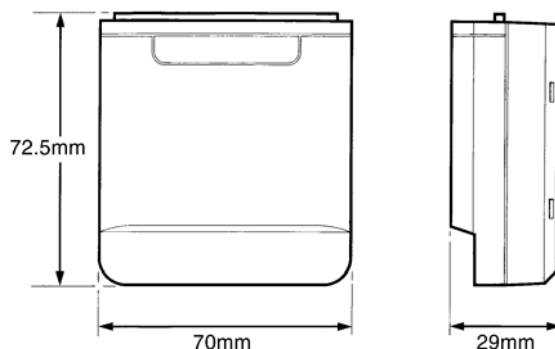

F42010972 001

ZDALNY CZUJNIK TEMPERATURY DLA REGULATORÓW **CM900**

KARTA KATALOGOWA

ZASTOSOWANIE

Zdalny czujnik temperatury F42010972-001 umożliwia regulatorowi **CM900** pomiar, wyświetlanie i regulację temperatury w pomieszczeniu innym niż to, w którym jest zamontowany.

Czujnik jest w atrakcyjnej, odpornej obudowie z zaciskami umożliwiającymi szybkie i łatwe podłączenie.

Czujnik zdalny jest idealny do stosowania w sklepach, poczekalniach i innych pomieszczeniach, w których użytkownik chce regulować temperaturę z innego pomieszczenia.

WŁAŚCIWOŚCI I ZALETY

Użytkownik

- **Zdalny czujnik temperatury** umożliwia regulację temperatury w innym pomieszczeniu
- **Umożliwia sprzedawcy** zapewnienie klientom odpowiedniej temperatury z innego miejsca
- **Atrakcyjny kształt** umożliwia lokalizację w każdym miejscu

DANE

Zakres temperatury otoczenia : 0°C do 40°C

Wilgotność względna : 0% do 95% RH

Dokładność 5°C do 30°C : +/- 1°C

Instalator

- **Montaż łatwy i szybki**
- **Proste podłączenie** przewodów do zacisków czujnika i regulatora **CM900**.
- **Szybkie ustawienie** w Trybie Instalatora
- **Możliwość pracy** z kablem do 50m pozwala na optymalne umieszczenie czujnika

WYMIARY