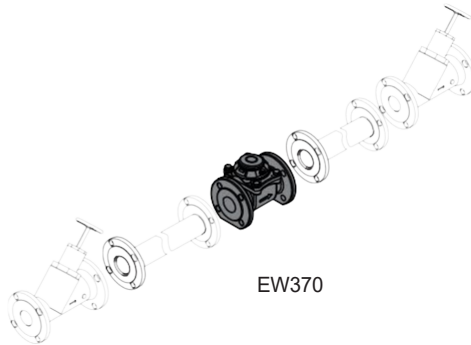

EW300

EW370

EW400

DN15: 20..25Nm
 DN20: 25..30Nm
 DN25: 30..35Nm
 DN32: 35..40Nm
 DN40: 40..45Nm

EW300

EW370

EW400

EW300	•	•		U0 D0	U5 D3
EW370	•	•		U0 D0	U5 D3
EW400	•	•		U0 D0	U0 D0