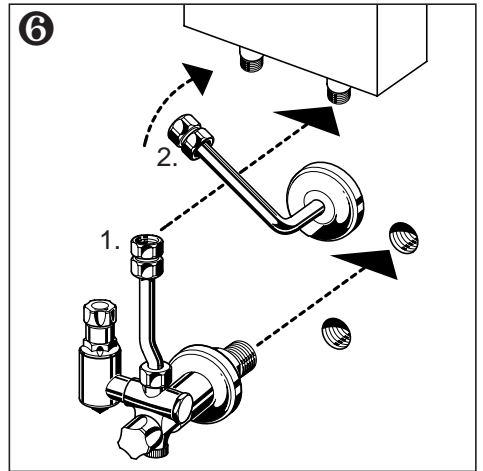

## Braukmann D162

Einbauanleitung • Installation Instructions • Instructions de montage  
Installatievoorschrift • Istruzioni per il montaggio

Druckminderer für SG162  
Pressure Reducing Valve for SG162  
Détendeur de pression pour SG162  
Drukreduceerklep voor SG162  
Riduttore di pressione per SG162