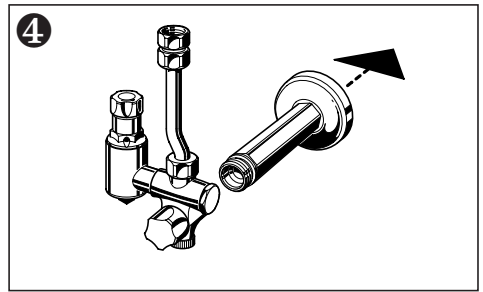

## Braukmann D162

Einbauanleitung • Installation Instructions • Instructions de montage  
Installatievoorschrift • Istruzioni per il montaggio

Druckminderer für SG162  
Pressure Reducing Valve for SG162  
Détendeur de pression pour SG162  
Drukreduceerklep voor SG162  
Riduttore di pressione per SG162