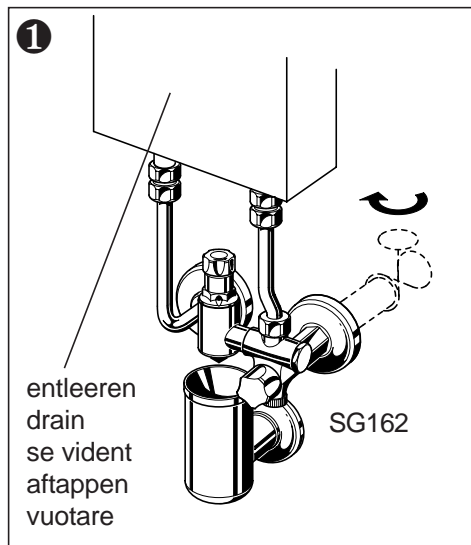

## Braukmann D162

Einbauanleitung • Installation Instructions • Instructions de montage  
Installatievoorschrift • Istruzioni per il montaggio

Druckminderer für SG162  
Pressure Reducing Valve for SG162  
Détendeur de pression pour SG162  
Drukreduceerklep voor SG162  
Riduttore di pressione per SG162