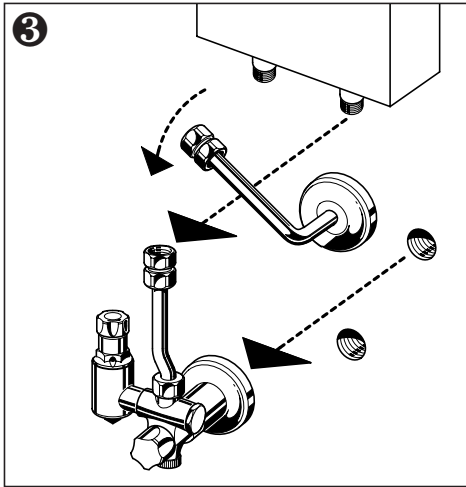

## Braukmann D162

Einbauanleitung • Installation Instructions • Instructions de montage  
Installatievoorschrift • Istruzioni per il montaggio

Druckminderer für SG162  
Pressure Reducing Valve for SG162  
Détendeur de pression pour SG162  
Drukreduceerklep voor SG162  
Riduttore di pressione per SG162