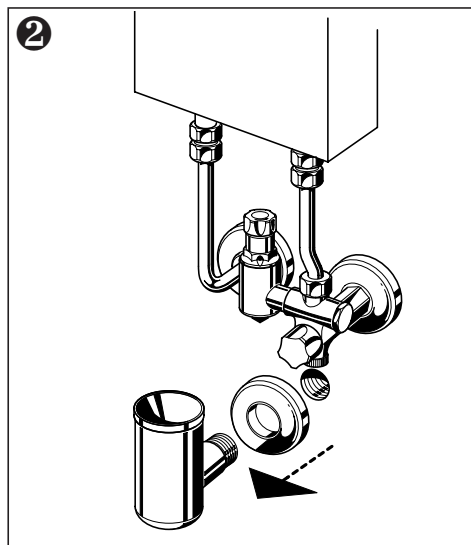

## Braukmann D162

Einbauanleitung • Installation Instructions • Instructions de montage  
Installatievoorschrift • Istruzioni per il montaggio

Druckminderer für SG162  
Pressure Reducing Valve for SG162  
Détendeur de pression pour SG162  
Drukreduceerklep voor SG162  
Riduttore di pressione per SG162