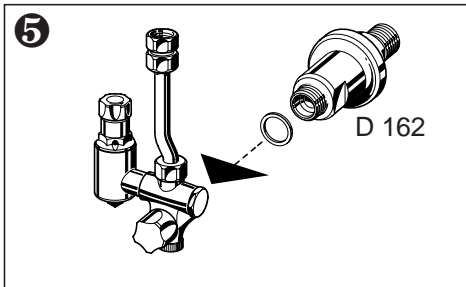

## Braukmann D162

Einbauanleitung • Installation Instructions • Instructions de montage  
Installatievoorschrift • Istruzioni per il montaggio

Druckminderer für SG162  
Pressure Reducing Valve for SG162  
Détendeur de pression pour SG162  
Drukreduceerklep voor SG162  
Riduttore di pressione per SG162