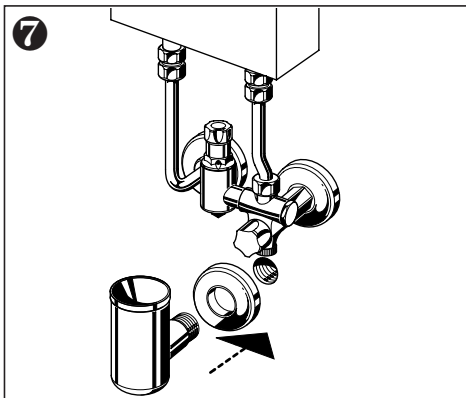

## Braukmann D162

Einbauanleitung • Installation Instructions • Instructions de montage  
Installatievoorschrift • Istruzioni per il montaggio

Druckminderer für SG162  
Pressure Reducing Valve for SG162  
Détendeur de pression pour SG162  
Drukreduceerklep voor SG162  
Riduttore di pressione per SG162