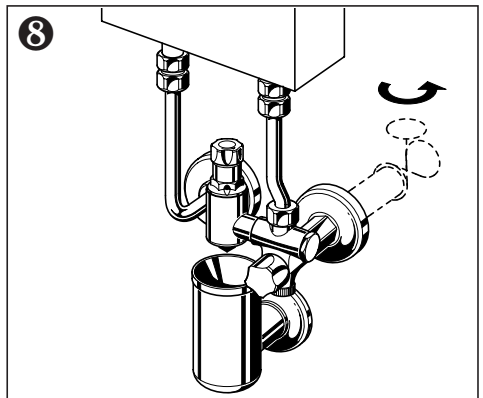

## Braukmann D162

Einbauanleitung • Installation Instructions • Instructions de montage  
Installatievoorschrift • Istruzioni per il montaggio

Druckminderer für SG162  
Pressure Reducing Valve for SG162  
Détendeur de pression pour SG162  
Drukreduceerklep voor SG162  
Riduttore di pressione per SG162