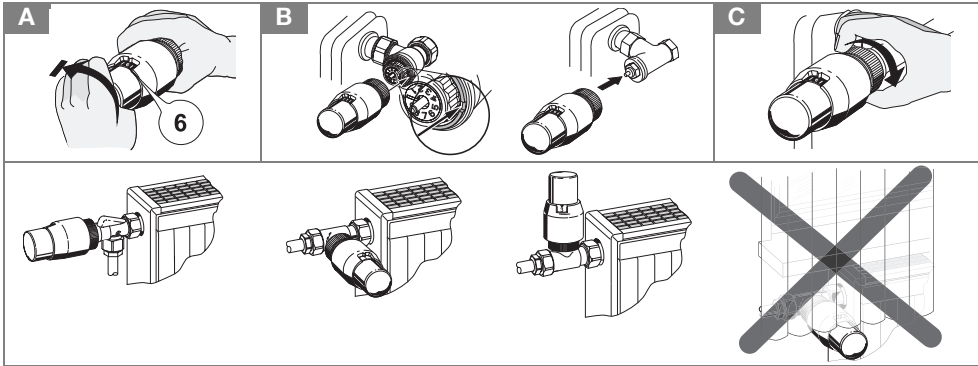

T4000 Series GB Thera-200 Design

		EN215	* - 6	
	T4021GB	✓	✓	M30x1,5
	T4221GB	✓	✓	M30x1,5
	T4111 GB	✓	✓	M30x1,5
	T4321GB	✓	✓	M30x1,5

	*	1	2	3	4	5	6
°C	6	11	14	17	20	23	26
°F	43	52	57	63	68	73	79

24°C

20°C