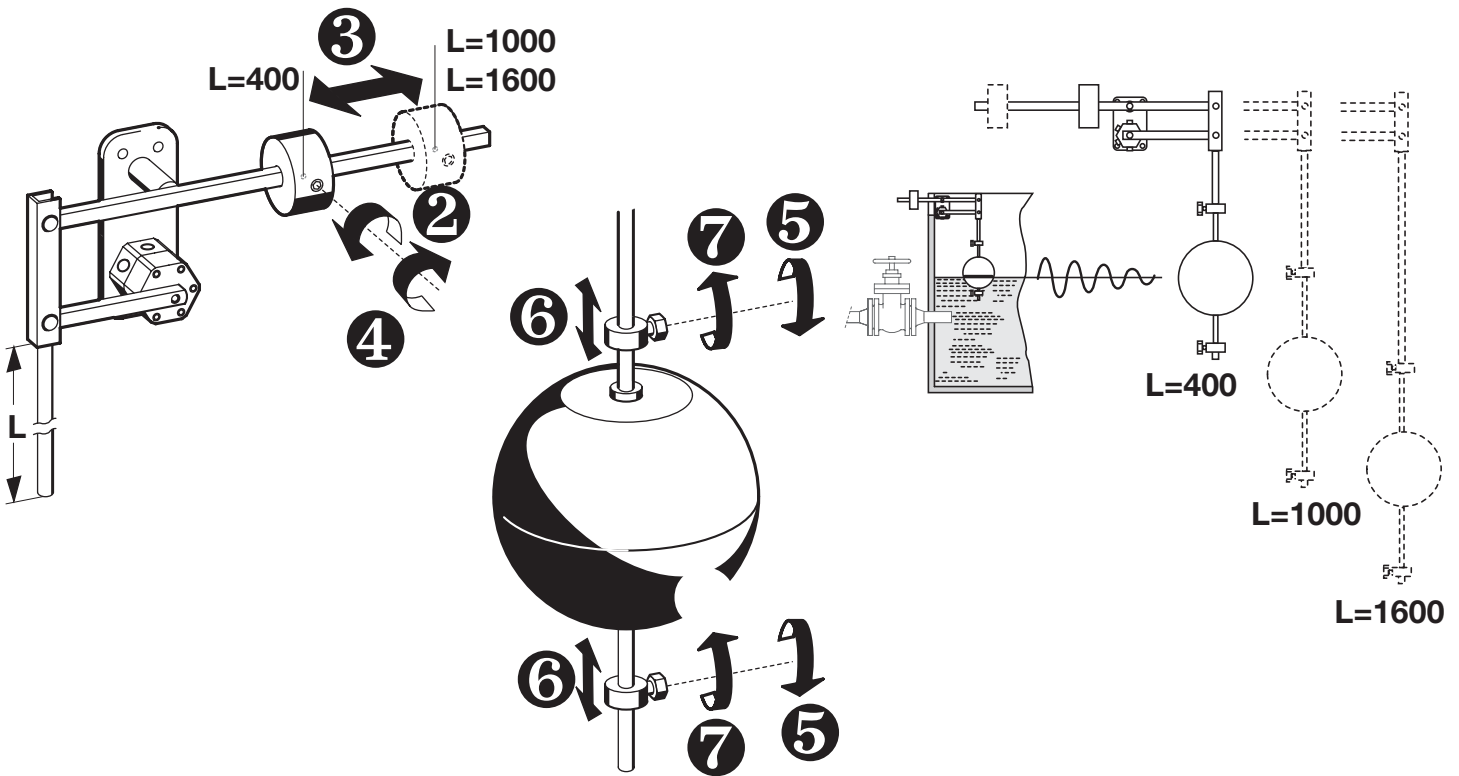

Braukmann 70-550

Einbauanleitung • Installation Instructions • Instructions de montage
Istruzioni di montaggio

E1

Bauteile • Components • Pièces • Componenti

① = Schwimmer
Float
Nageur
Galleggiante

② = Pilotventil
Pilot valve
Vanne pilote
Valvola pilota

③ = Trägerplatte
Suspension plate
Porteur
Piastra di supporto

E2

Einbau • Installation • Installation • Installazione

E3

Inbetriebnahme • Commissioning • Mise en service
Messa in servizio

Manufactured for
and on behalf of