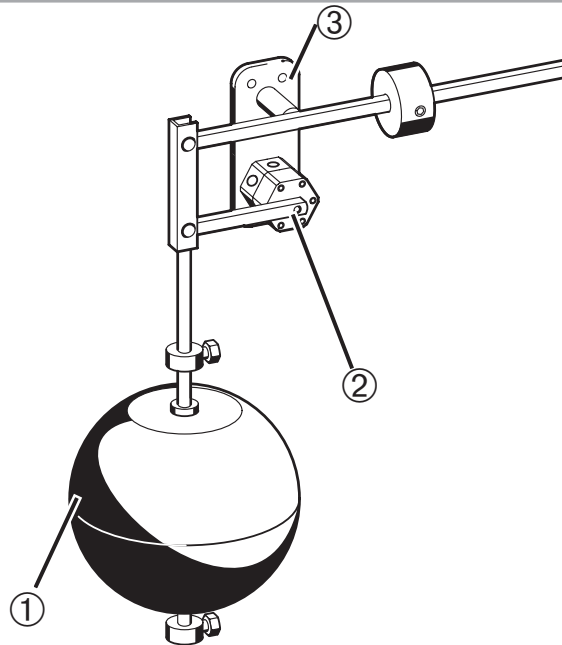

Braukmann 70-550

Einbauanleitung • Installation Instructions • Instructions de montage
Istruzioni di montaggio

E1

Bauteile • Components • Pièces • Componenti

① = Schwimmer
Float
Nageur
Galleggiante

② = Pilotventil
Pilot valve
Vanne pilote
Valvola pilota

③ = Trägerplatte
Suspension plate
Porteur
Piastra di supporto

E2

Einbau • Installation • Installation • Installazione

E3

Inbetriebnahme • Commissioning • Mise en service
Messa in servizio

Manufactured for
and on behalf of