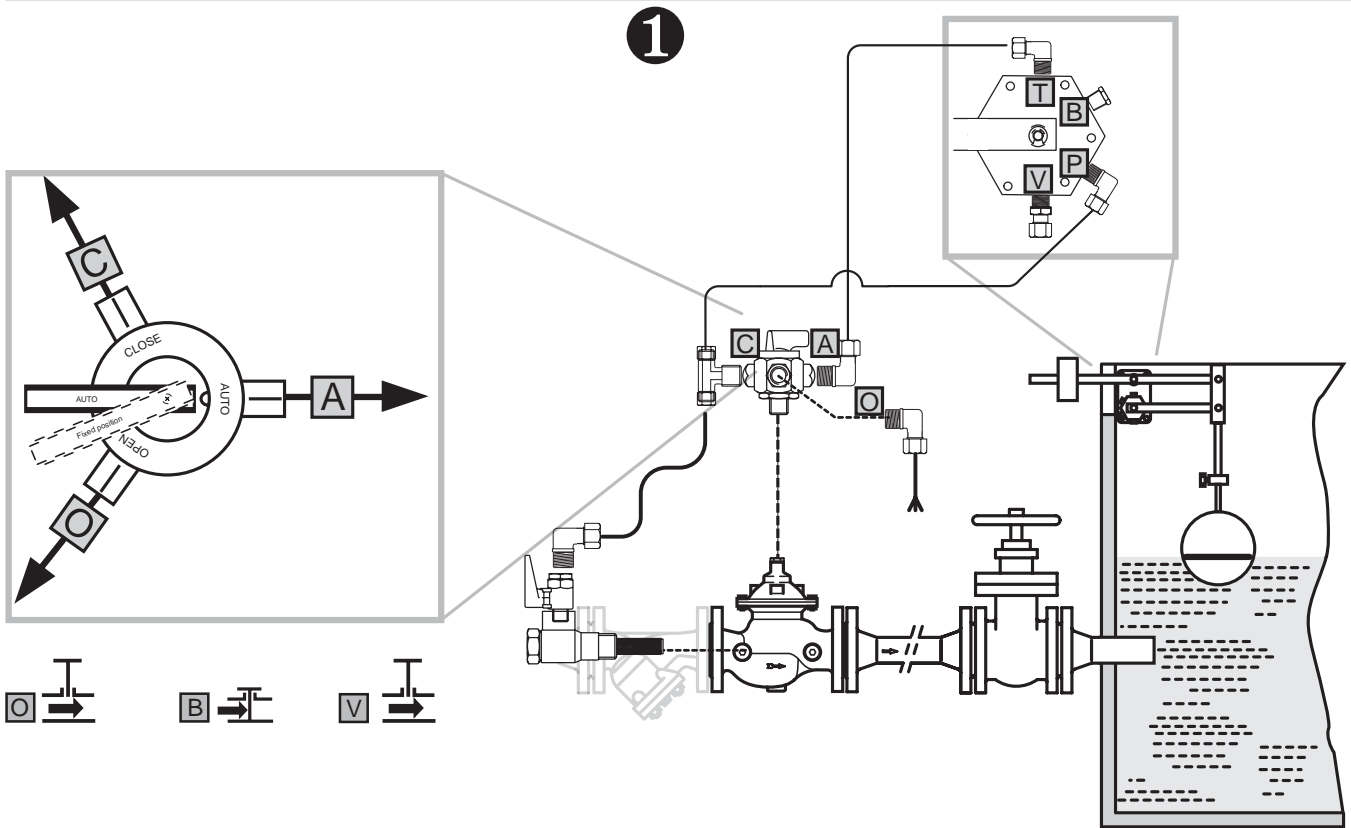

Braukmann 70-550

Einbauanleitung • Installation Instructions • Instructions de montage
Istruzioni di montaggio

E1

Bauteile • Components • Pièces • Componenti

① = Schwimmer
Float
Nageur
Galleggiante

② = Pilotventil
Pilot valve
Vanne pilote
Valvola pilota

③ = Trägerplatte
Suspension plate
Porteur
Piastra di supporto

E2

Einbau • Installation • Installation • Installazione

E3

Inbetriebnahme • Commissioning • Mise en service
Messa in servizio

Manufactured for
and on behalf of