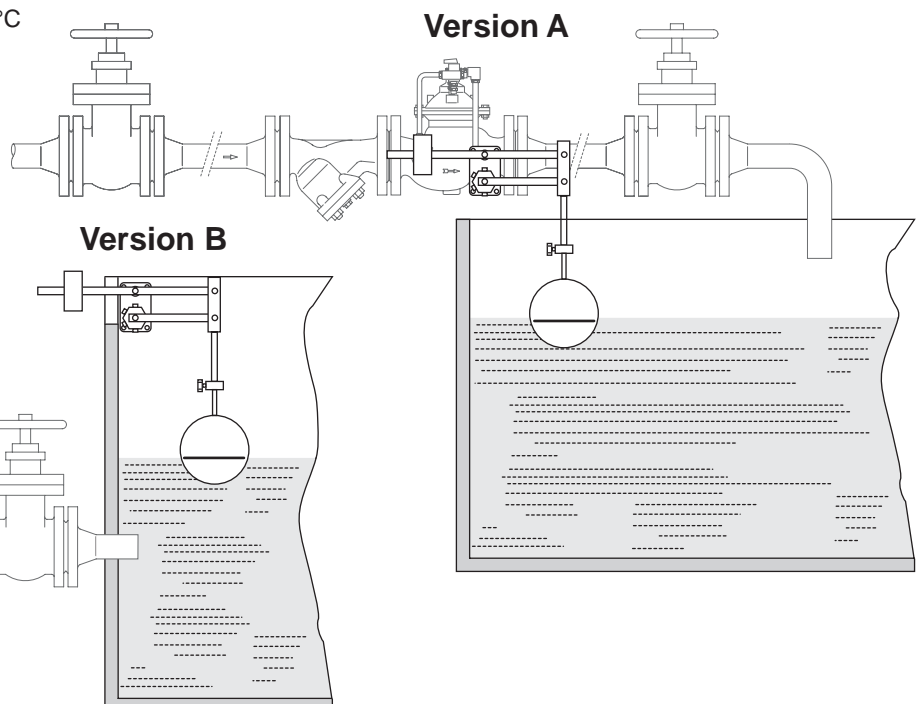

Braukmann 70-550

Einbauanleitung • Installation Instructions • Instructions de montage
Istruzioni di montaggio

E1

Bauteile • Components • Pièces • Componenti

① = Schwimmer
Float
Nageur
Galleggiante

② = Pilotventil
Pilot valve
Vanne pilote
Valvola pilota

③ = Trägerplatte
Suspension plate
Porteur
Piastra di supporto

E2

Einbau • Installation • Installation • Installazione

E3

Inbetriebnahme • Commissioning • Mise en service
Messa in servizio

Manufactured for
and on behalf of